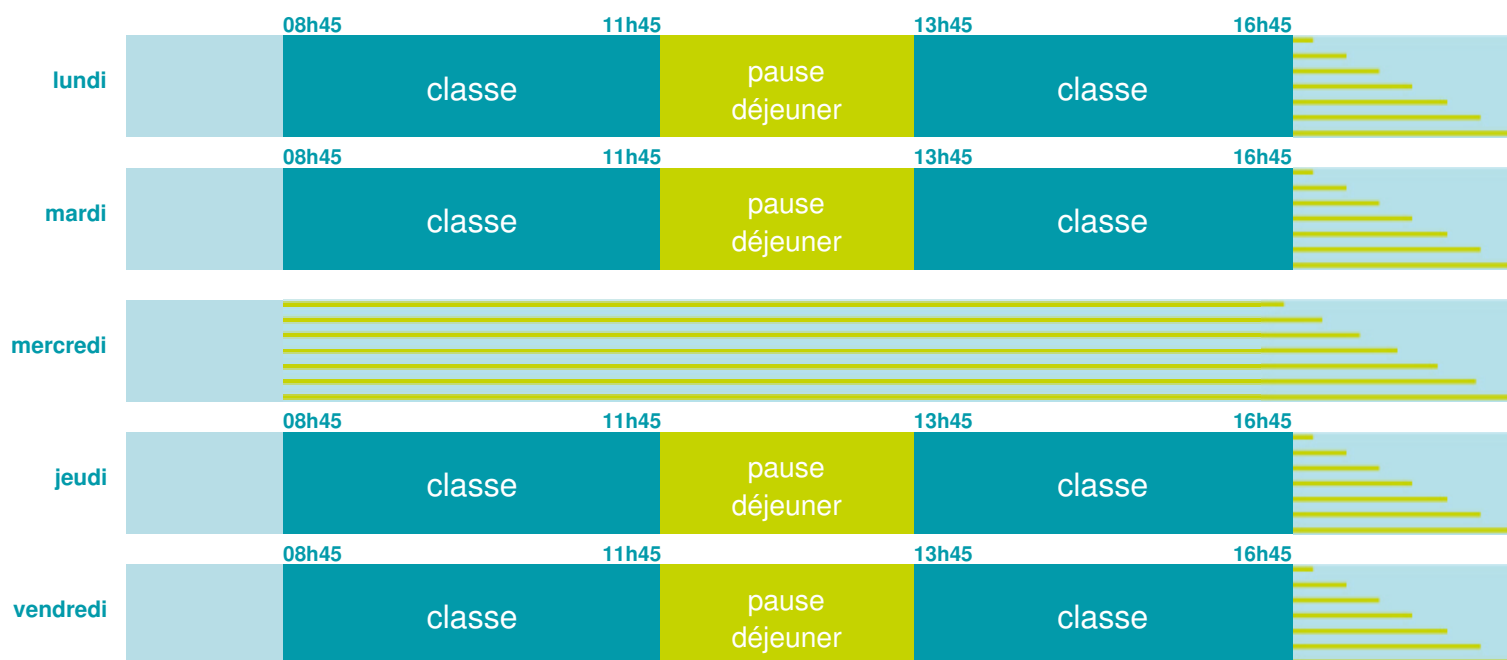

Ecole primaire LE MOULIN

École maternelle et élémentaire

Zone B

École publique

Code école : 0040433Z

Quartier Tivoli LE MOULIN

04000 DIGNE LES BAINS

Tél. 0492315561

Cette école est située dans l'académie de Aix-Marseille

<http://www.ac-aix-marseille.fr>

Horaires
année scolaire
2018-2019

Les horaires des activités périscolaires / extrascolaires organisées par la commune / l'intercommunalité vous seront communiqués par la mairie.