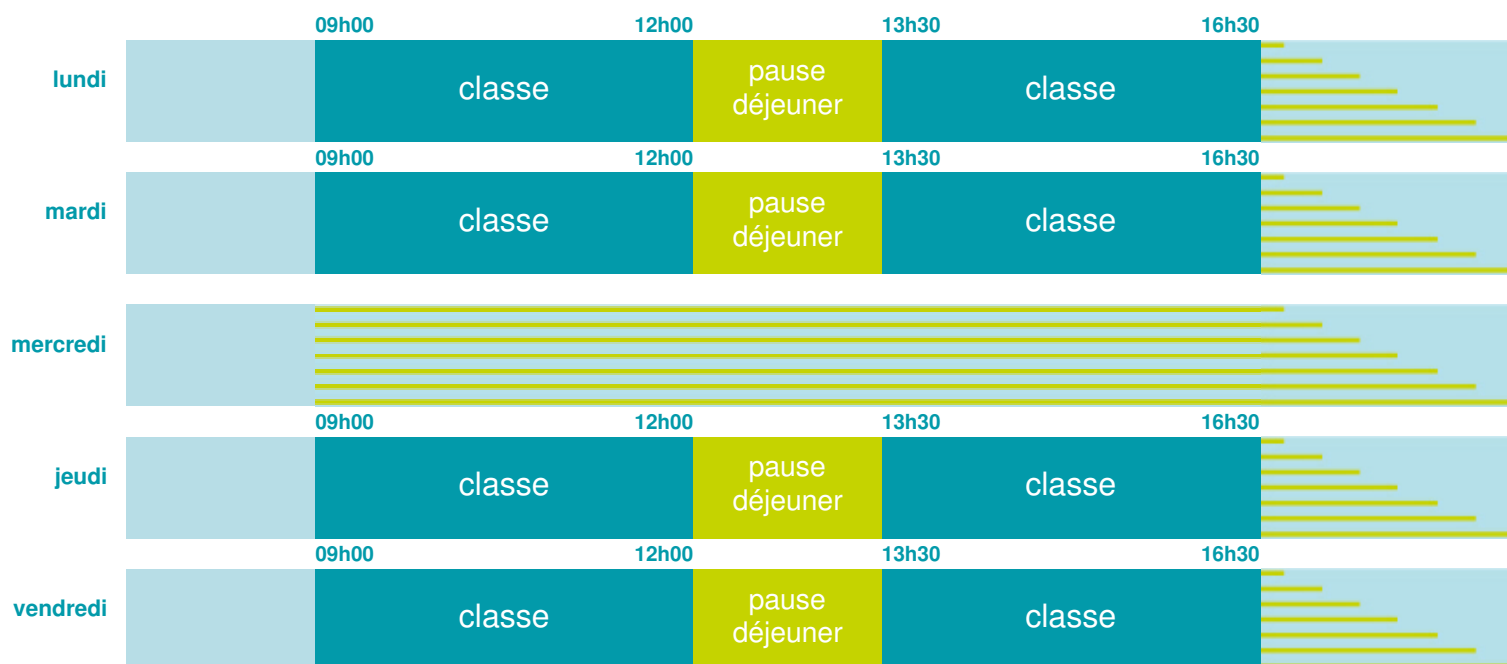

Ecole primaire

École maternelle et élémentaire

Zone B

École publique

Code école : 0040441H

La Cine LA CINE
04330 CLUMANC
Tél. 0492342719

Cette école est située dans l'académie
de Aix-Marseille

<http://www.ac-aix-marseille.fr>

Horaires
année scolaire
2019-2020

Les horaires des activités périscolaires / extrascolaires organisées par la commune / l'intercommunalité vous seront communiqués par la mairie.

Plus d'informations sur
education.gouv.fr/rythmes-scolaires