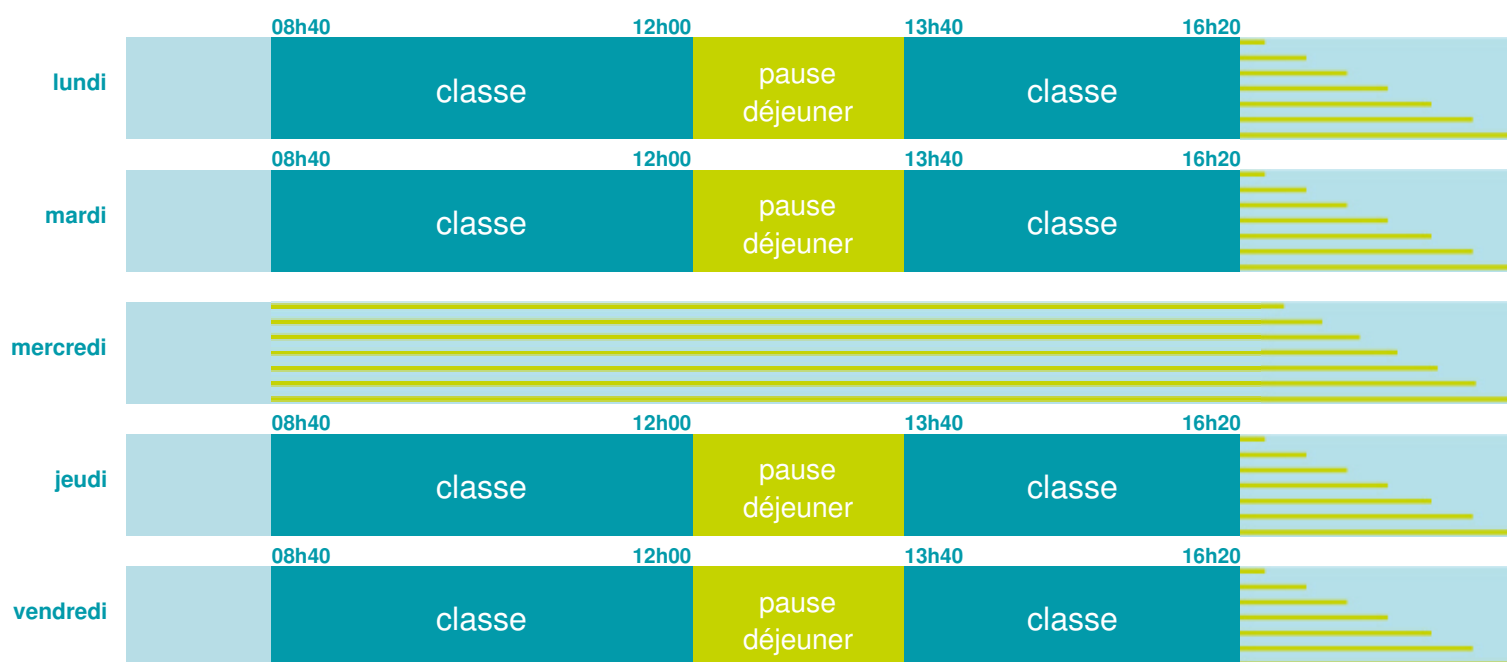

Ecole primaire

École maternelle et élémentaire

Zone B

École publique

Code école : 0040489K

Route des Aires Le Village

04700 ENTREVENNES

Tél. 0492787900

Cette école est située dans l'académie de Aix-Marseille

<http://www.ac-aix-marseille.fr>

Horaires
année scolaire
2018-2019

Les horaires des activités périscolaires / extrascolaires organisées par la commune / l'intercommunalité vous seront communiqués par la mairie.