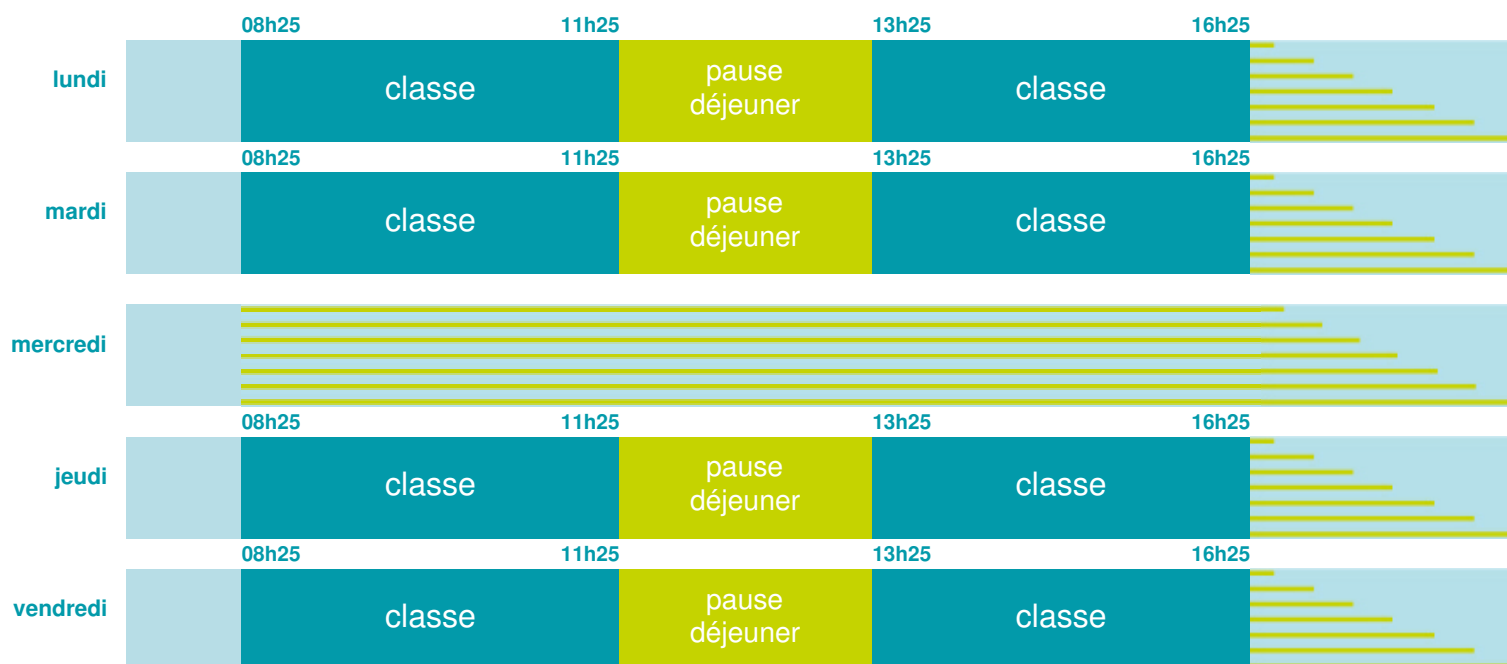

Ecole maternelle Simone Veil

École maternelle

Zone B

École publique

Code école : 0050160X

10 AVENUE DES FLEURS
05300 LARAGNE MONTEGLIN
Tél. 0492651256

Cette école est située dans l'académie
de Aix-Marseille

<http://www.ac-aix-marseille.fr>

Horaires
année scolaire
2019-2020

Les horaires des activités périscolaires / extrascolaires organisées par la commune / l'intercommunalité vous seront communiqués par la mairie.