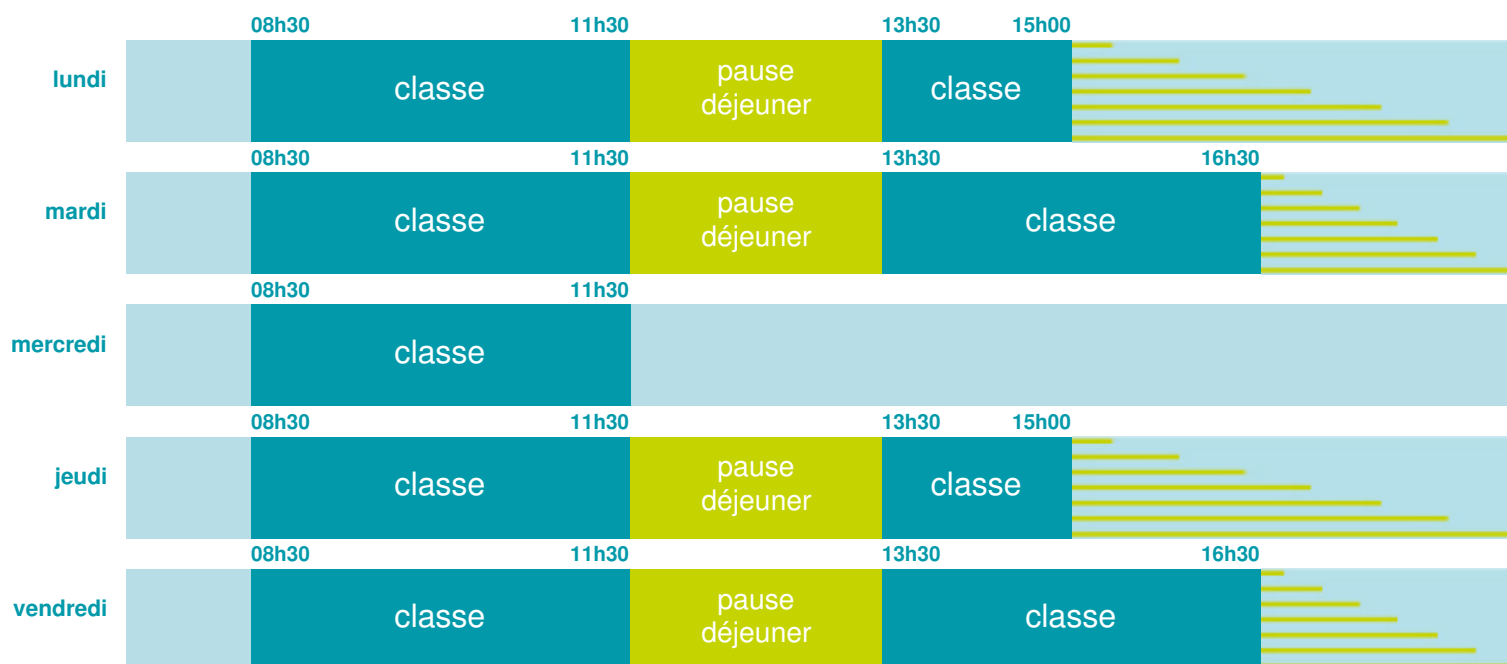

## École maternelle et élémentaire

Zone B

École publique

Code école : 0050238G

0 BOURG LÉBOURG

05500 POLIGNY

Tél. 0492505621

Cette école est située dans l'académie de Aix-Marseille

<http://www.ac-aix-marseille.fr>

Horaires  
année scolaire  
2019-2020

Les horaires des activités périscolaires / extrascolaires organisées par la commune / l'intercommunalité vous seront communiqués par la mairie.