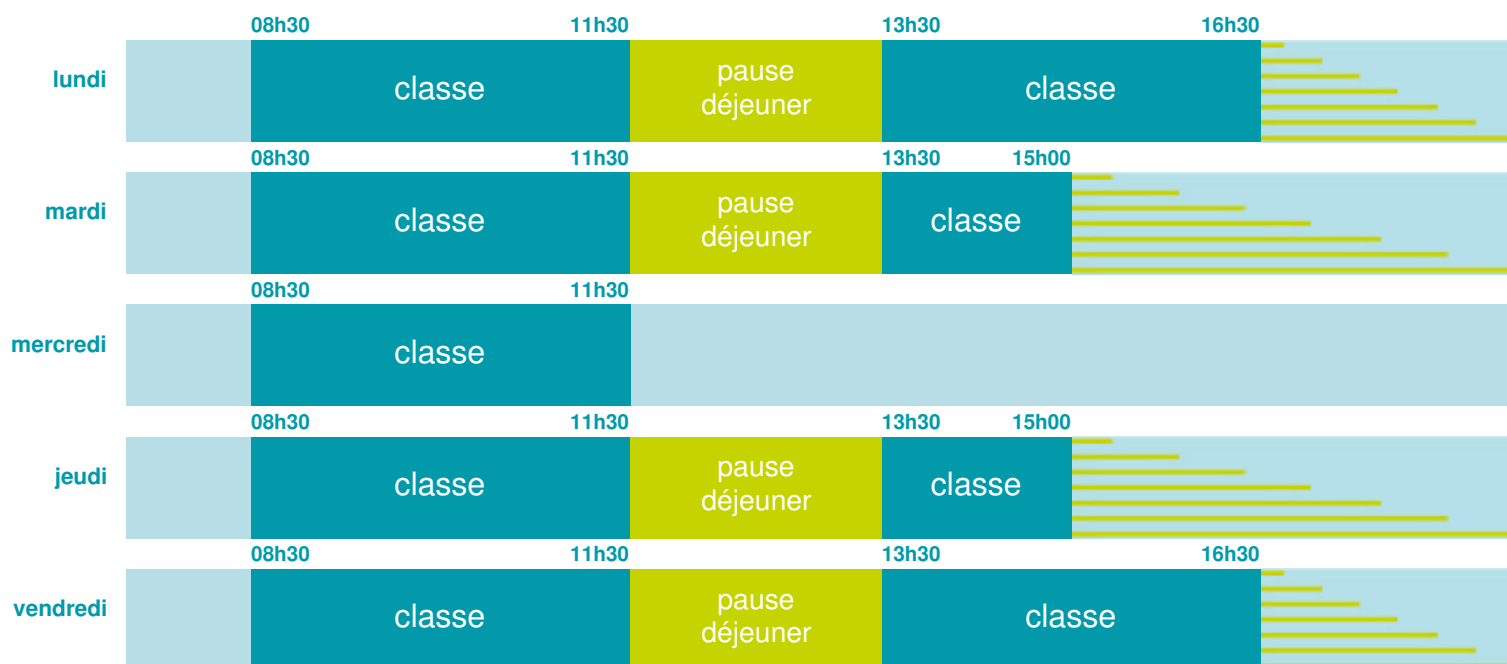

## École maternelle et élémentaire

Zone B

École publique

Code école : 0050238G

0 BOURG LÉBOURG

05500 POLIGNY

Tél. 0492505621

Cette école est située dans l'académie de Aix-Marseille

<http://www.ac-aix-marseille.fr>

Horaires  
année scolaire  
2019-2020

Les horaires des activités périscolaires / extrascolaires organisées par la commune / l'intercommunalité vous seront communiqués par la mairie.