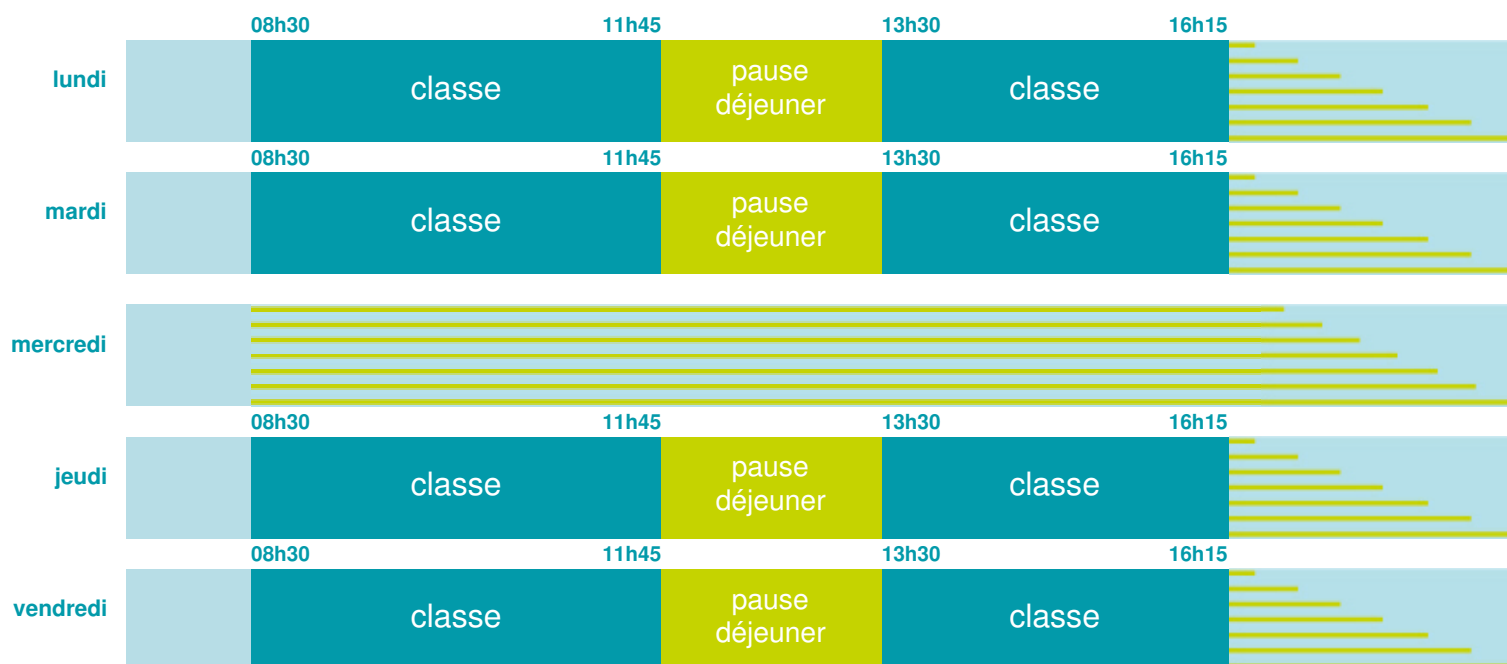

Ecole primaire

École maternelle et élémentaire

Zone B

École publique

Code école : 0050461Z

LEBOURG

05100 VILLAR ST PANCRACE

Tél. 0492211928

Cette école est située dans l'académie de Aix-Marseille

<http://www.ac-aix-marseille.fr>

Horaires
année scolaire
2019-2020

Les horaires des activités périscolaires / extrascolaires organisées par la commune / l'intercommunalité vous seront communiqués par la mairie.