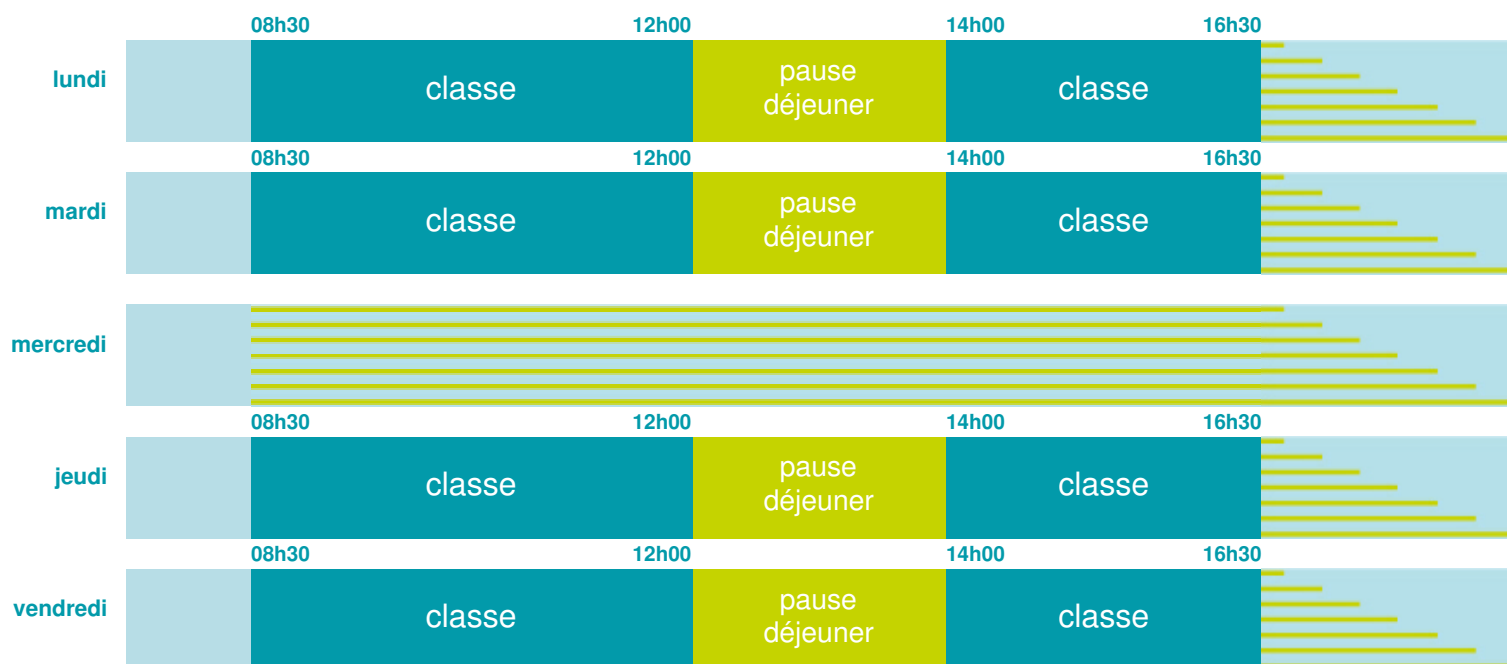

<http://www.ac-aix-marseille.fr>

Horaires  
année scolaire  
2019-2020

Les horaires des activités périscolaires / extrascolaires organisées par la commune / l'intercommunalité vous seront communiqués par la mairie.