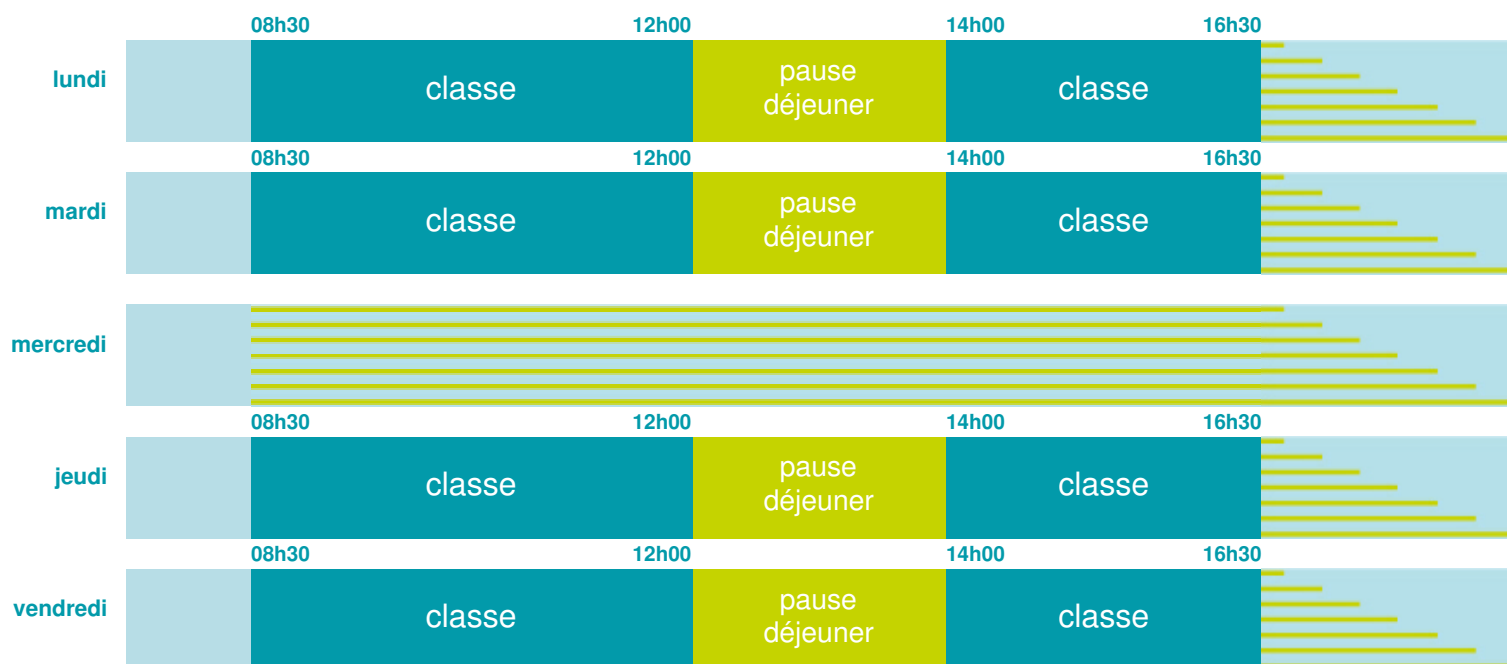

Ecole maternelle Paul-Emile Victor

École maternelle

Zone B

École publique

Code école : 0050603D

Quartier Forest d'Entrais

05000 GAP

Tél. 0492515099

Cette école est située dans l'académie de Aix-Marseille

<http://www.ac-aix-marseille.fr>

Horaires
année scolaire
2019-2020

Les horaires des activités périscolaires / extrascolaires organisées par la commune / l'intercommunalité vous seront communiqués par la mairie.