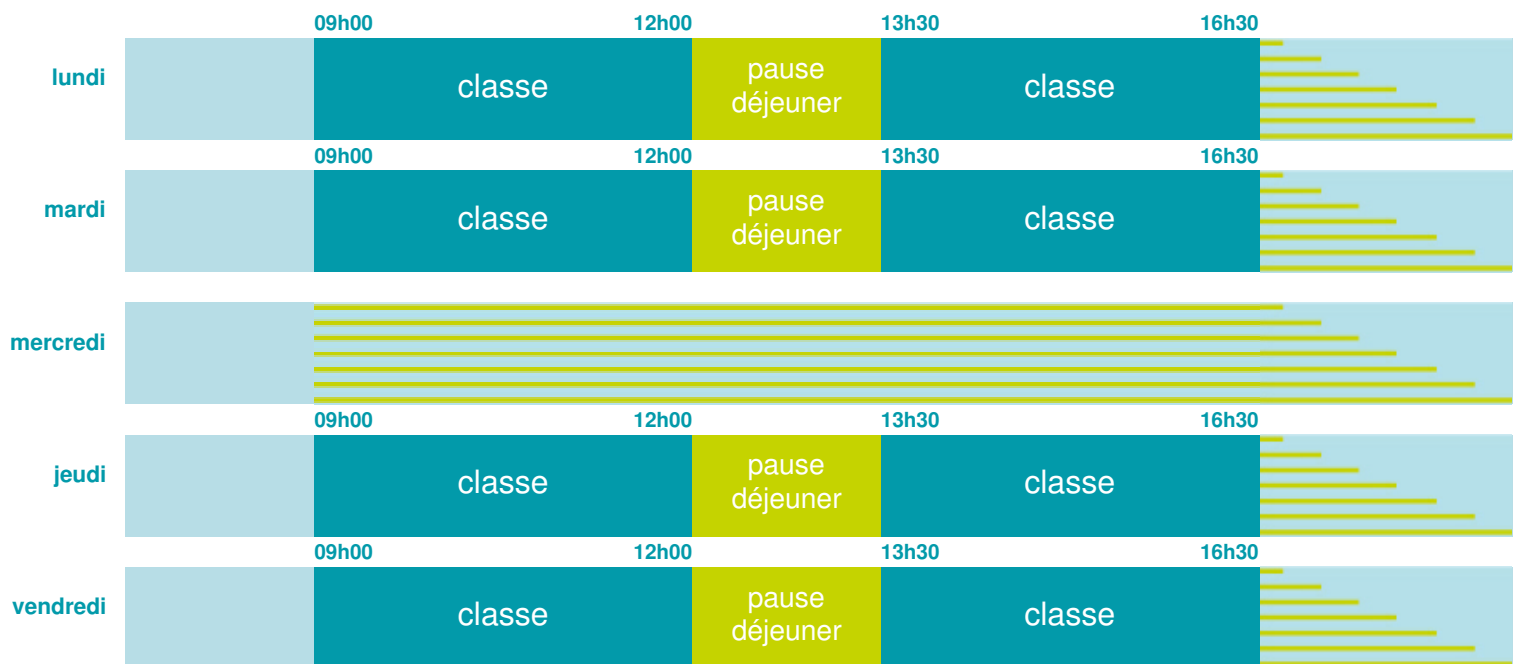

Cette école est située dans l'académie de Nice <http://www.ac-nice.fr>

Horaires
année scolaire
2019-2020

Les horaires des activités périscolaires / extrascolaires organisées par la commune / l'intercommunalité vous seront communiqués par la mairie.