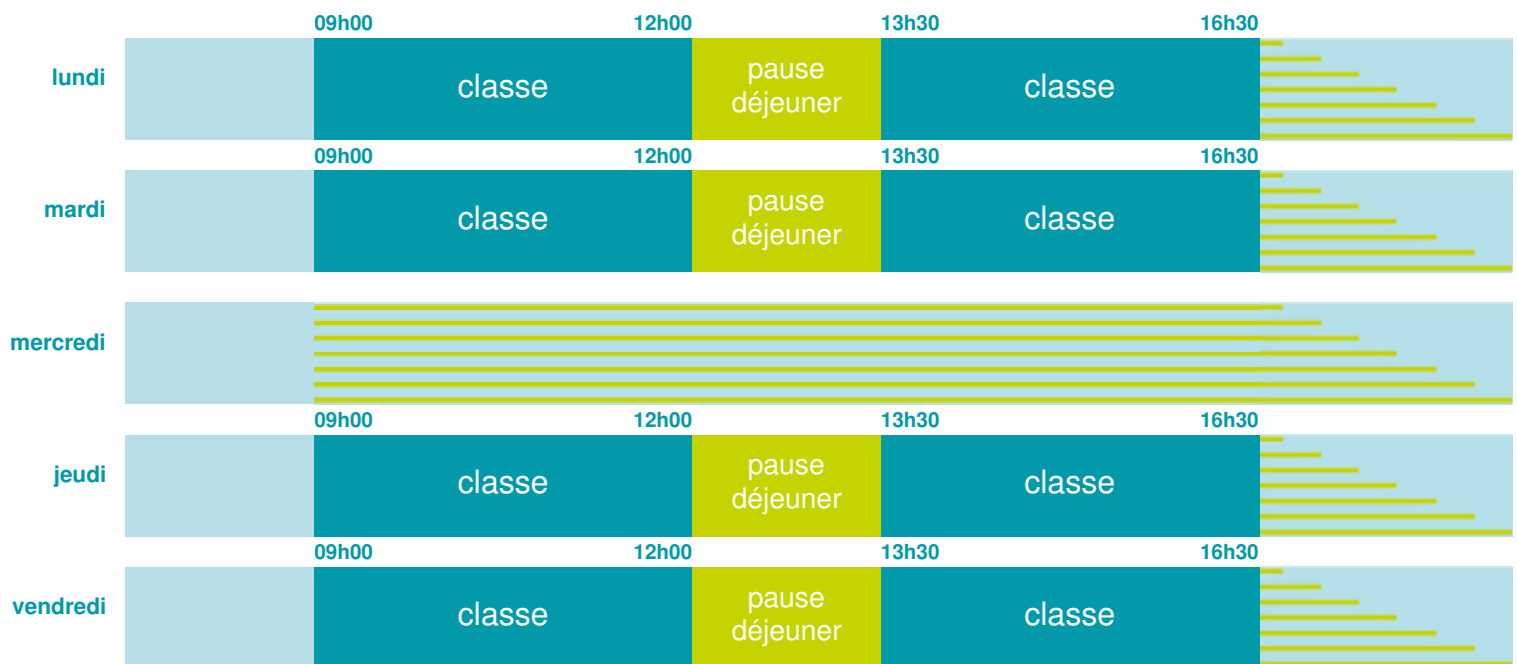

Ecole élémentaire Saytour

École élémentaire

Zone B

École publique

Code école : 0060105G

312 avenue Belvédère

06750 ANDON

Tél. 0493600099

Cette école est située dans l'académie de Nice <http://www.ac-nice.fr>

Horaires
année scolaire
2019-2020

Les horaires des activités périscolaires / extrascolaires organisées par la commune / l'intercommunalité vous seront communiqués par la mairie.

Plus d'informations sur
education.gouv.fr/rythmes-scolaires