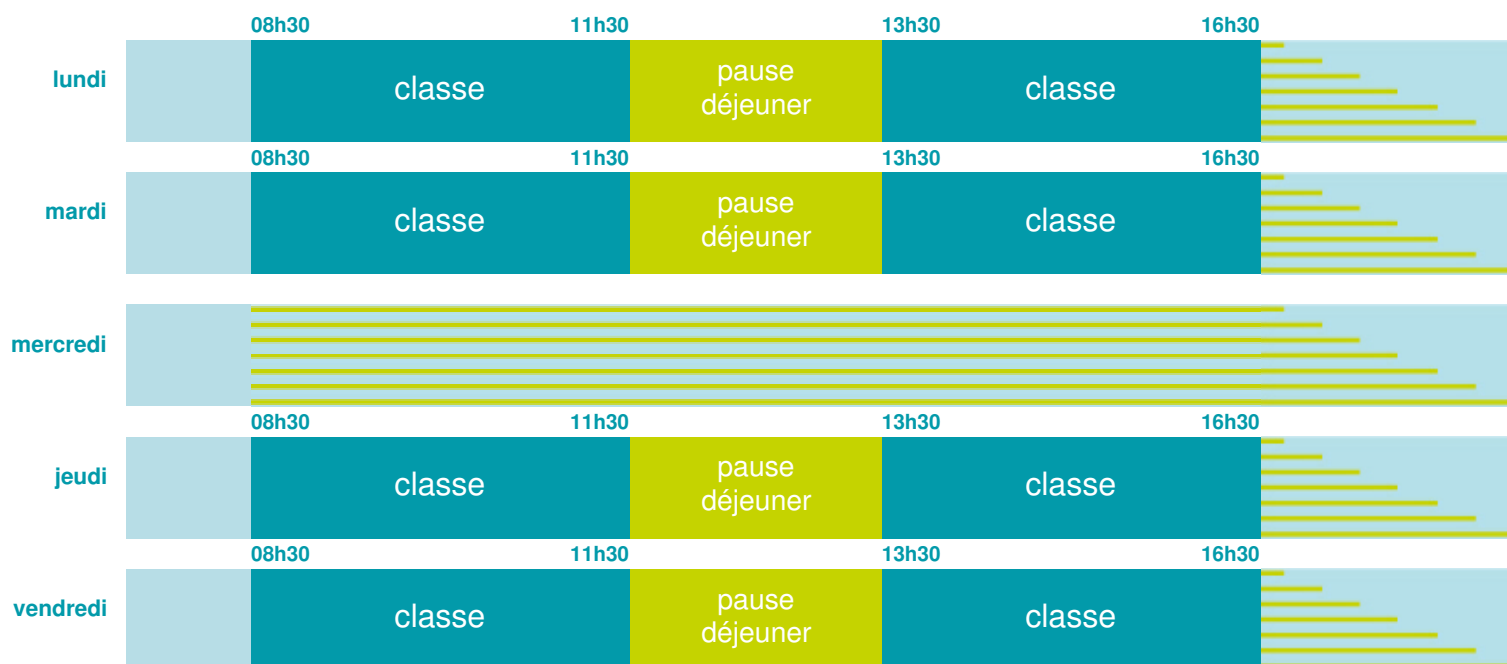

Ecole élémentaire Laval 1

École élémentaire

Zone B

École publique

Code école : 0060119X

Avenue du Parc Laval

06600 ANTIBES

Tél. 0493334026

Cette école est située dans l'académie de Nice <http://www.ac-nice.fr>

Horaires
année scolaire
2019-2020

Les horaires des activités périscolaires / extrascolaires organisées par la commune / l'intercommunalité vous seront communiqués par la mairie.