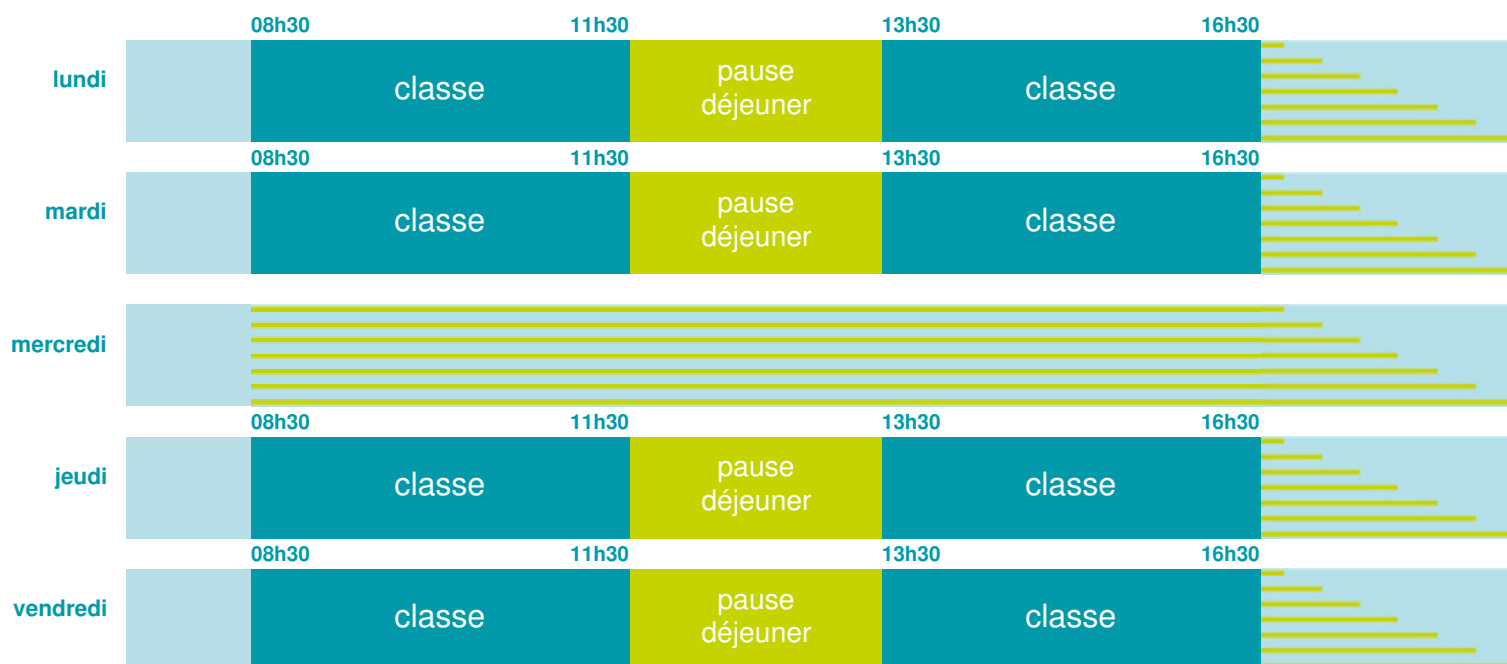

Ecole élémentaire Laval 2

École élémentaire

Zone B

École publique

Code école : 0060120Y

Avenue du Parc Laval

06600 ANTIBES

Tél. 0493335516

Cette école est située dans l'académie de Nice <http://www.ac-nice.fr>

Horaires
année scolaire
2019-2020

Les horaires des activités périscolaires / extrascolaires organisées par la commune / l'intercommunalité vous seront communiqués par la mairie.