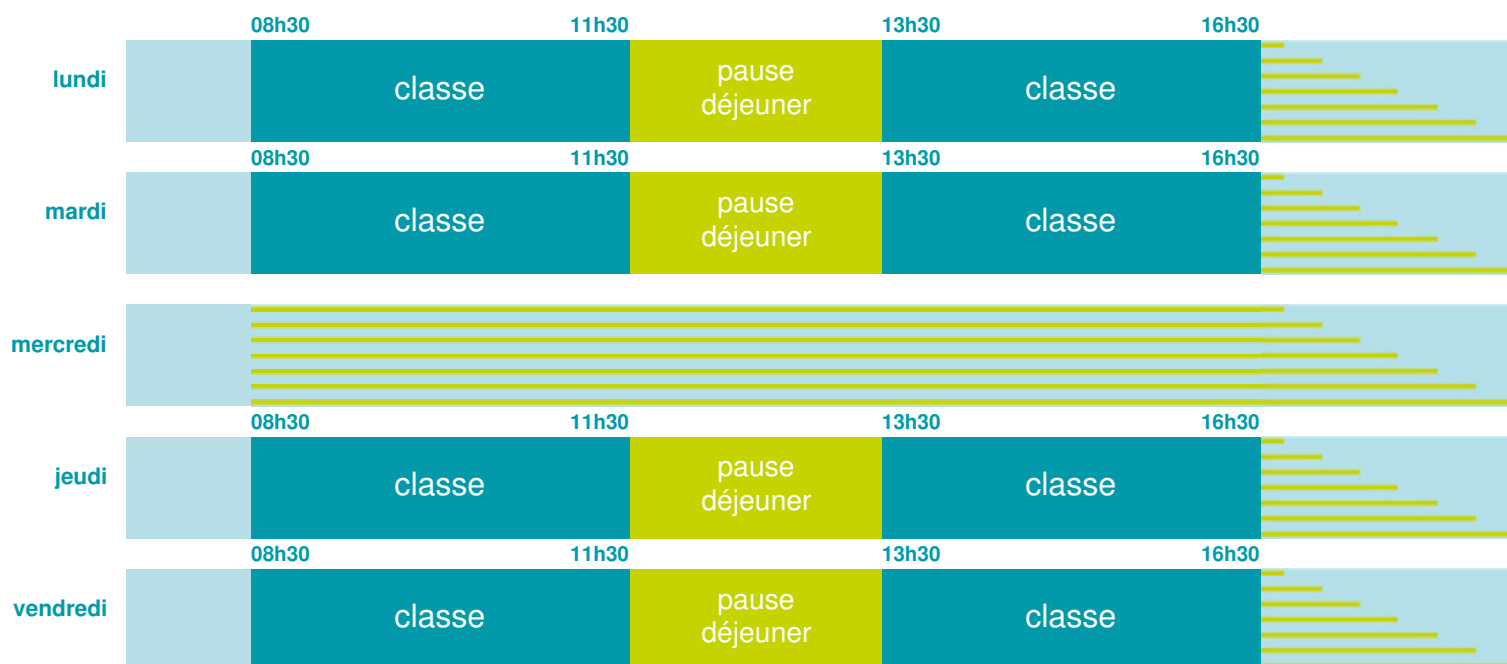

Ecole maternelle Laval

École maternelle

Zone B

École publique

Code école : 0060121Z

28 avenue du Parc Laval

06600 ANTIBES

Tél. 0493335515

Cette école est située dans l'académie de Nice <http://www.ac-nice.fr>

Horaires
année scolaire
2018-2019

Les horaires des activités périscolaires / extrascolaires organisées par la commune / l'intercommunalité vous seront communiqués par la mairie.

Plus d'informations sur
education.gouv.fr/rythmes-scolaires