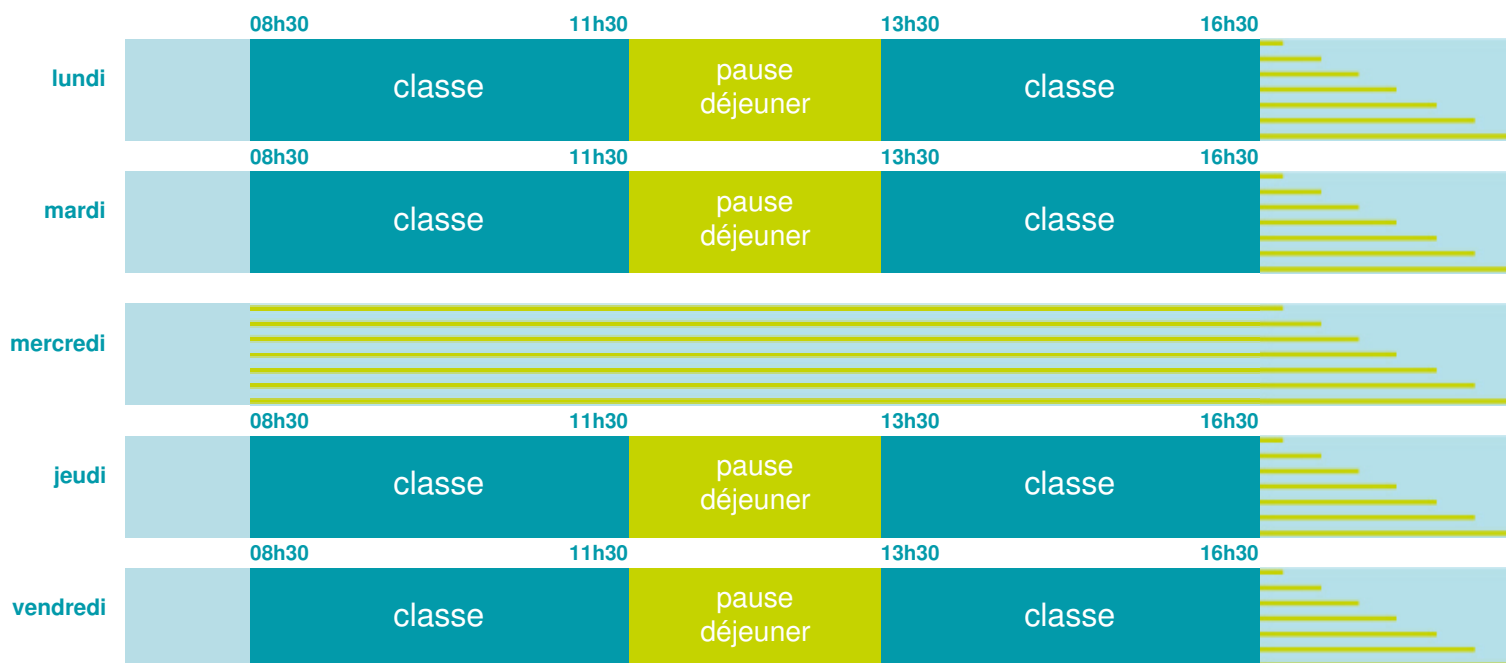

## École maternelle

Zone B

École publique

Code école : 0060146B

Route du Chemin Neuf

06410 BIOT

Tél. 0493650588

Cette école est située dans l'académie de Nice <http://www.ac-nice.fr>

Horaires  
année scolaire  
2018-2019

Dans cette école, certaines classes ont des horaires différents. Tous les horaires détaillés peuvent être obtenus directement auprès de l'école.

Les horaires des activités périscolaires / extrascolaires organisées par la commune / l'intercommunalité vous seront communiqués par la mairie.