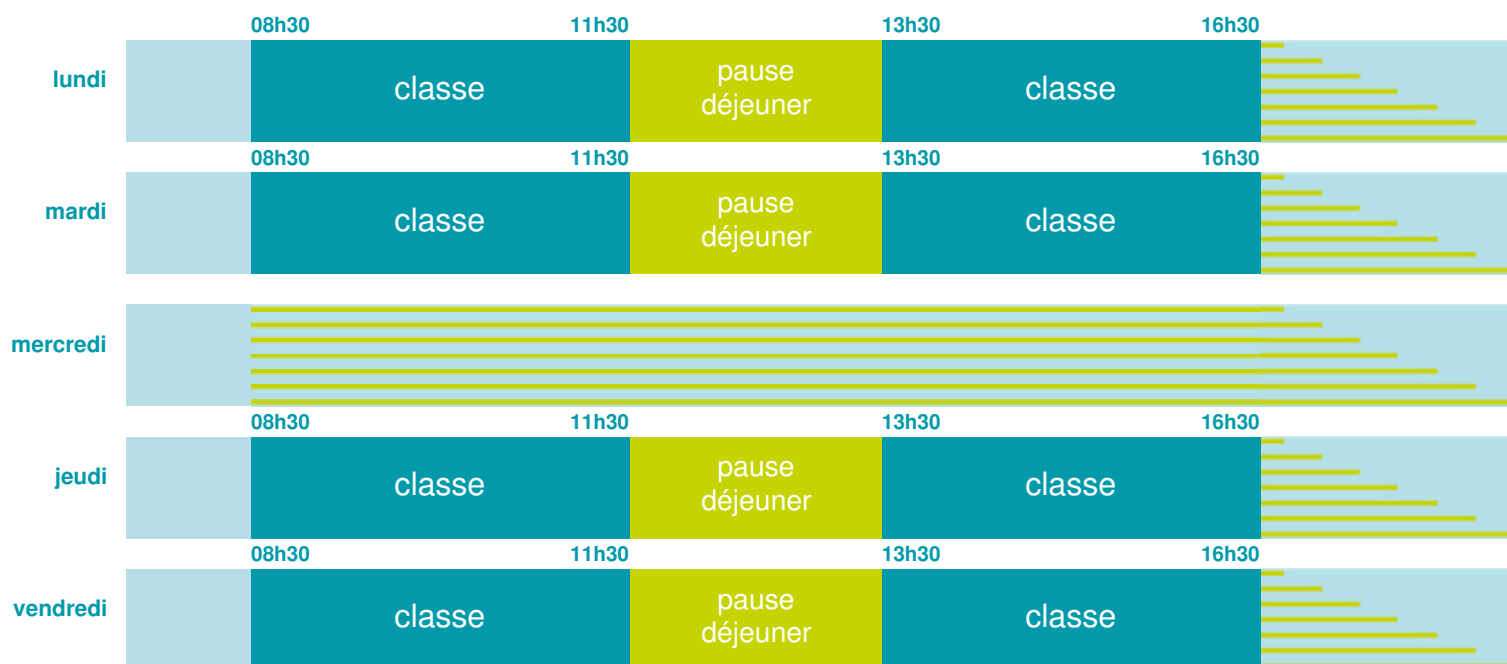

Ecole maternelle Arène

École maternelle

Zone B

École publique

Code école : 0060652B

6 rue Paul Arène

06600 ANTIBES

Tél. 0493341623

Cette école est située dans l'académie de Nice <http://www.ac-nice.fr>

Horaires
année scolaire
2019-2020

Les horaires des activités périscolaires / extrascolaires organisées par la commune / l'intercommunalité vous seront communiqués par la mairie.