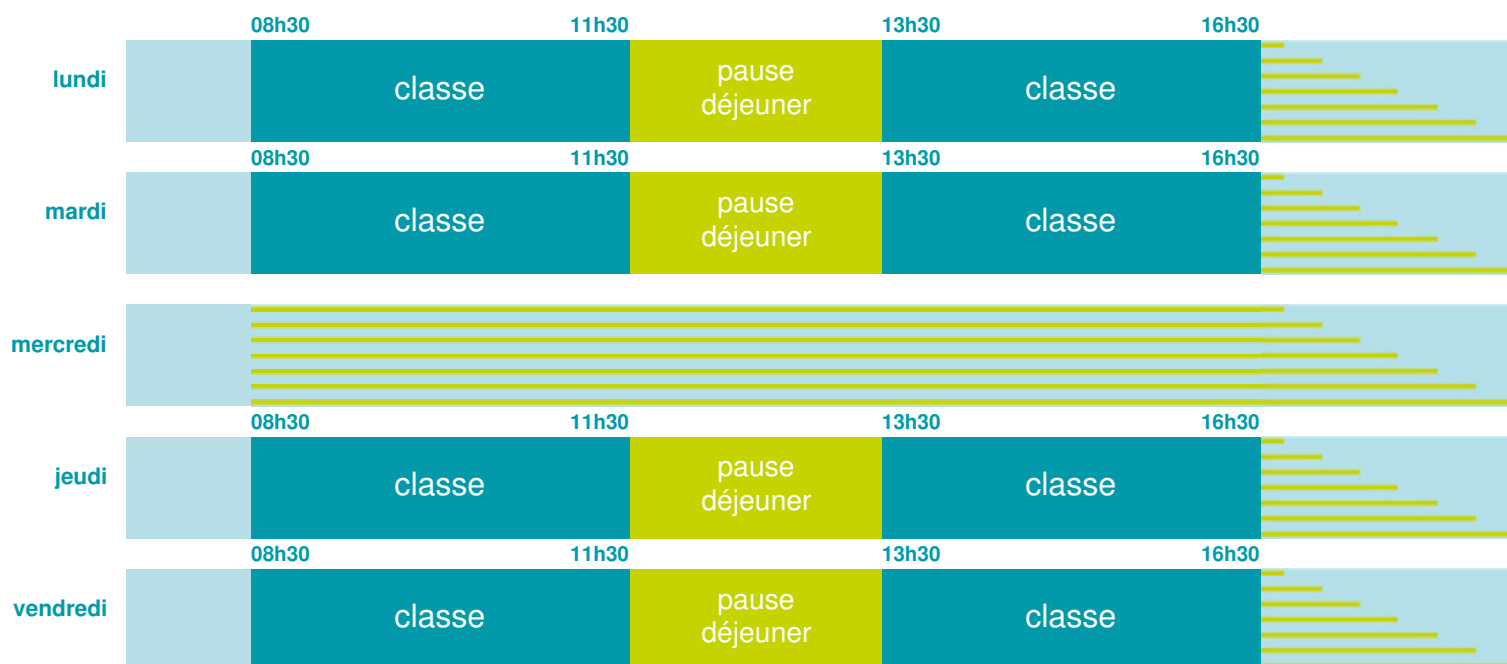

Ecole élémentaire Saint-Claude

École élémentaire

Zone B

École publique

Code école : 0061432Z

Chemin de Saint-Claude

06600 ANTIBES

Tél. 0493745191

Cette école est située dans l'académie de Nice <http://www.ac-nice.fr>

Horaires
année scolaire
2019-2020

Les horaires des activités périscolaires / extrascolaires organisées par la commune / l'intercommunalité vous seront communiqués par la mairie.