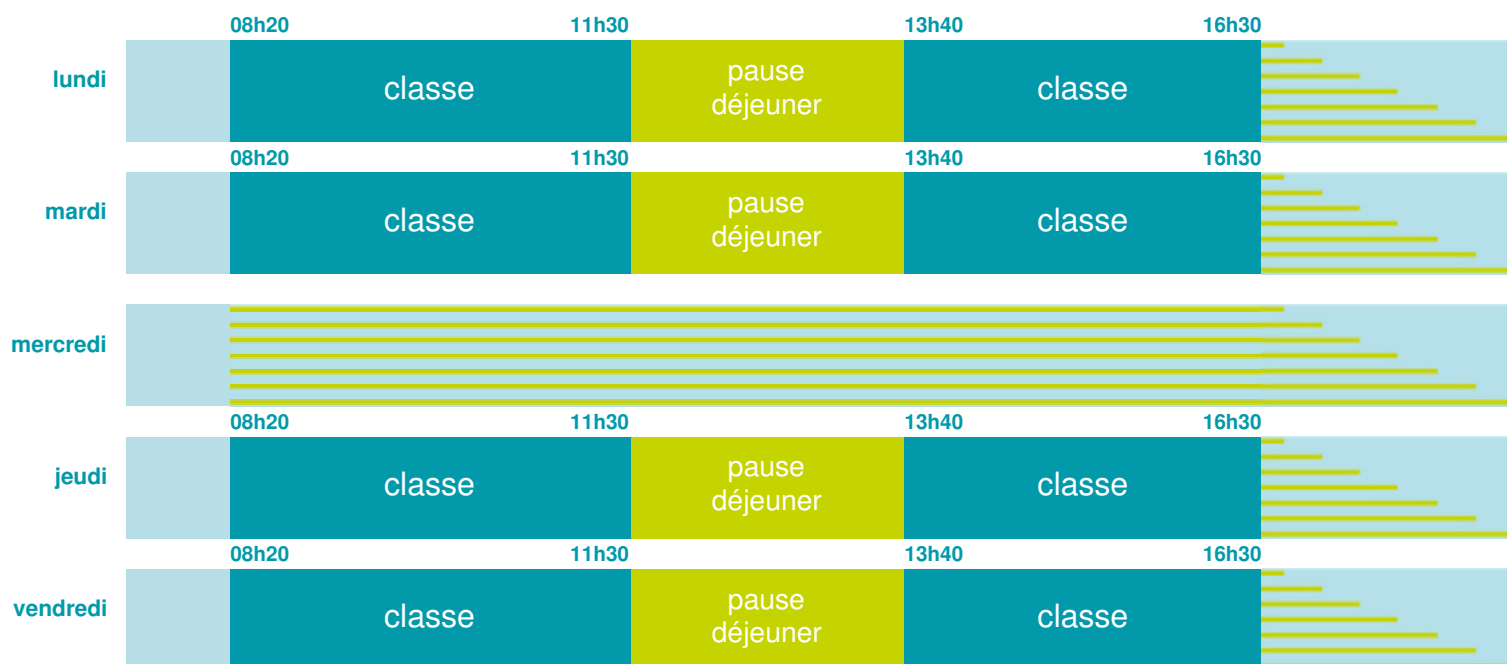

Ecole élémentaire Garbejaire

École élémentaire

Zone B

École publique

Code école : 0061590W

126 avenue Georges Pompidou

06560 VALBONNE

Tél. 0493652408

Cette école est située dans l'académie de Nice <http://www.ac-nice.fr>

Horaires
année scolaire
2018-2019

Les horaires des activités périscolaires / extrascolaires organisées par la commune / l'intercommunalité vous seront communiqués par la mairie.