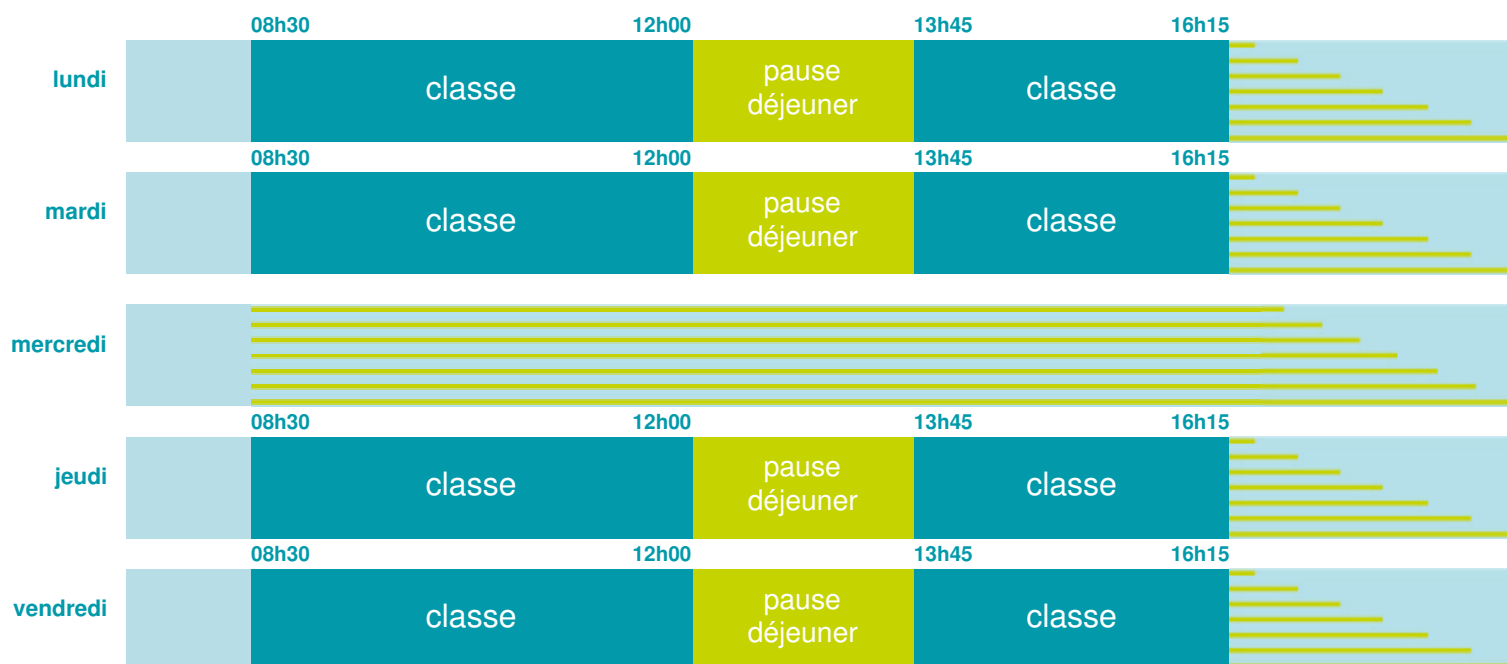

Ecole élémentaire Cigales

École élémentaire

Zone B

École publique

Code école : 0061607P

BRETELLE DU CENTRE

06240 BEAUSOLEIL

Tél. 0493287192

Cette école est située dans l'académie de Nice <http://www.ac-nice.fr>

Horaires
année scolaire
2019-2020

Les horaires des activités périscolaires / extrascolaires organisées par la commune / l'intercommunalité vous seront communiqués par la mairie.

Plus d'informations sur
education.gouv.fr/rythmes-scolaires