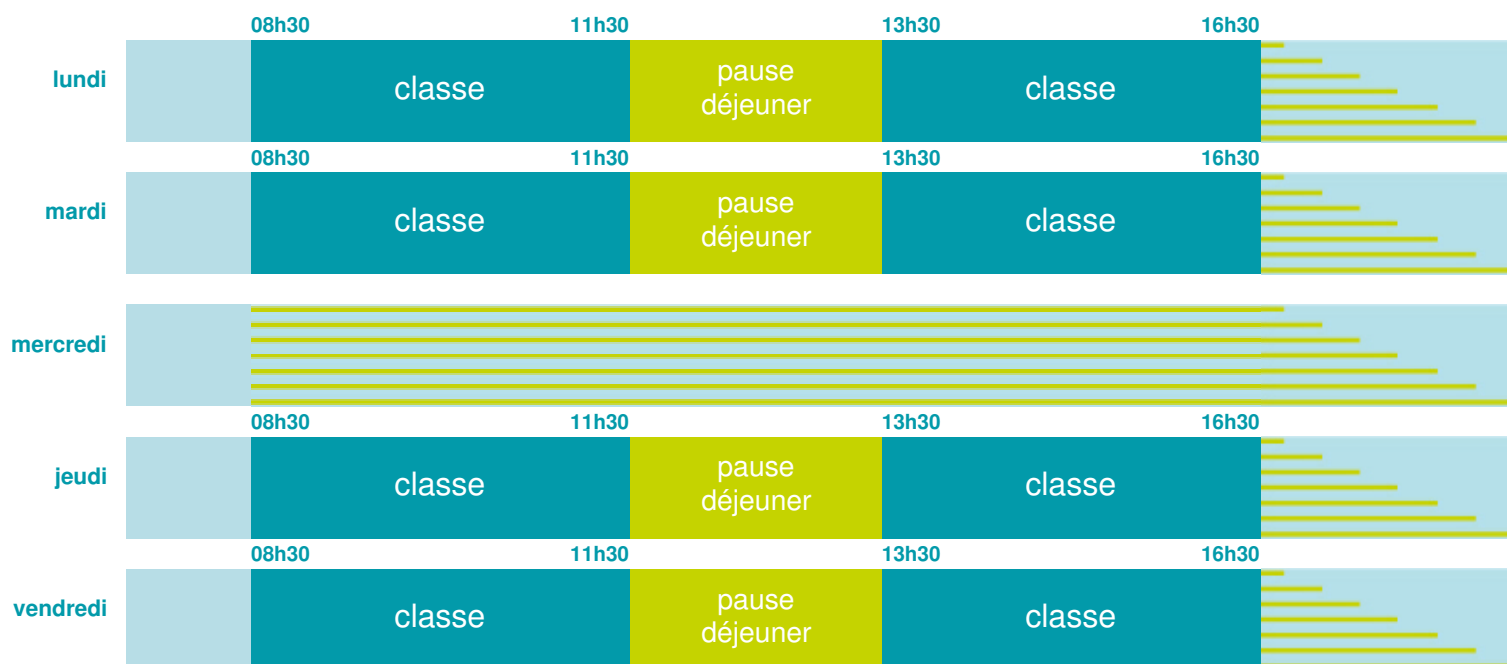

Ecole Maternelle Le Bayle

École maternelle

Zone B

École publique

Code école : 0061619C

Chemin des Canebiers
06810 AURIBEAU SUR SIAGNE
Tél. 0489355082

Cette école est située dans l'académie de Nice <http://www.ac-nice.fr>

Horaires
année scolaire
2019-2020

Les horaires des activités périscolaires / extrascolaires organisées par la commune / l'intercommunalité vous seront communiqués par la mairie.

Plus d'informations sur
education.gouv.fr/rythmes-scolaires