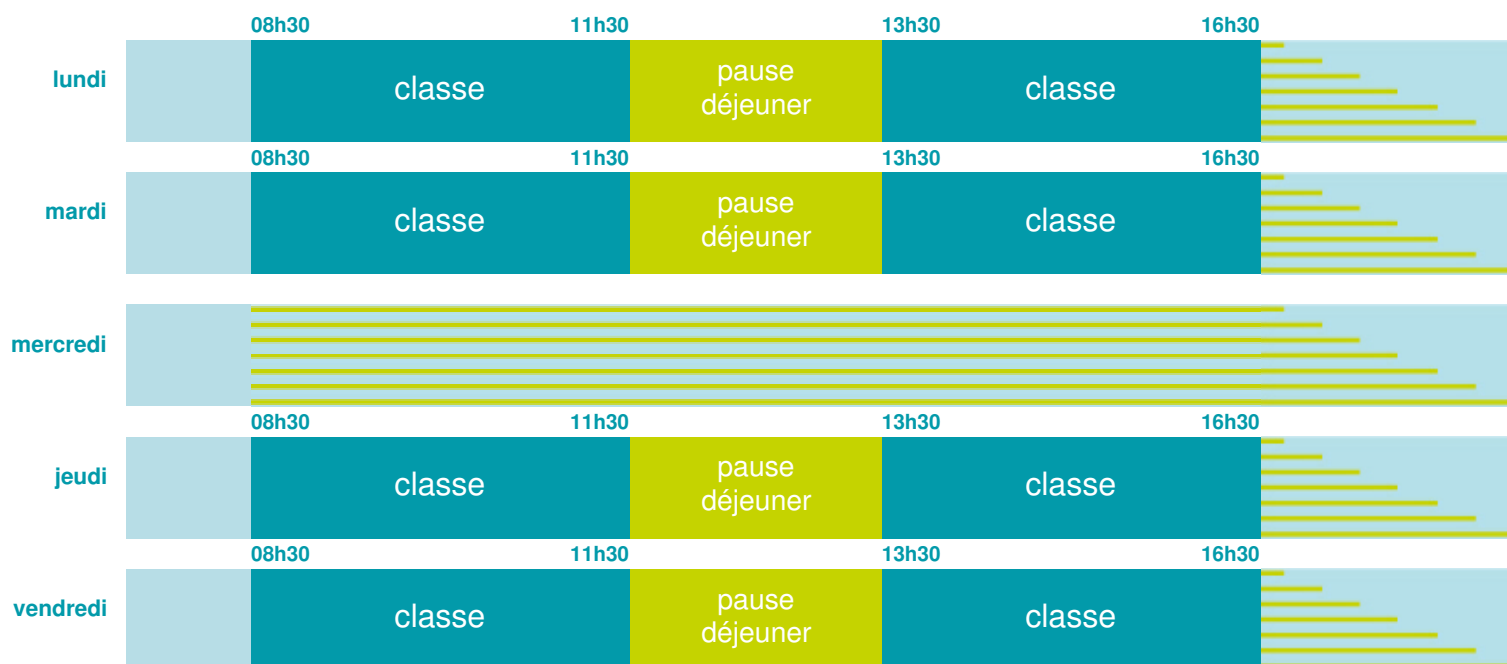

Cette école est située dans l'académie de Nice <http://www.ac-nice.fr>

Horaires
année scolaire
2019-2020

Les horaires des activités périscolaires / extrascolaires organisées par la commune / l'intercommunalité vous seront communiqués par la mairie.