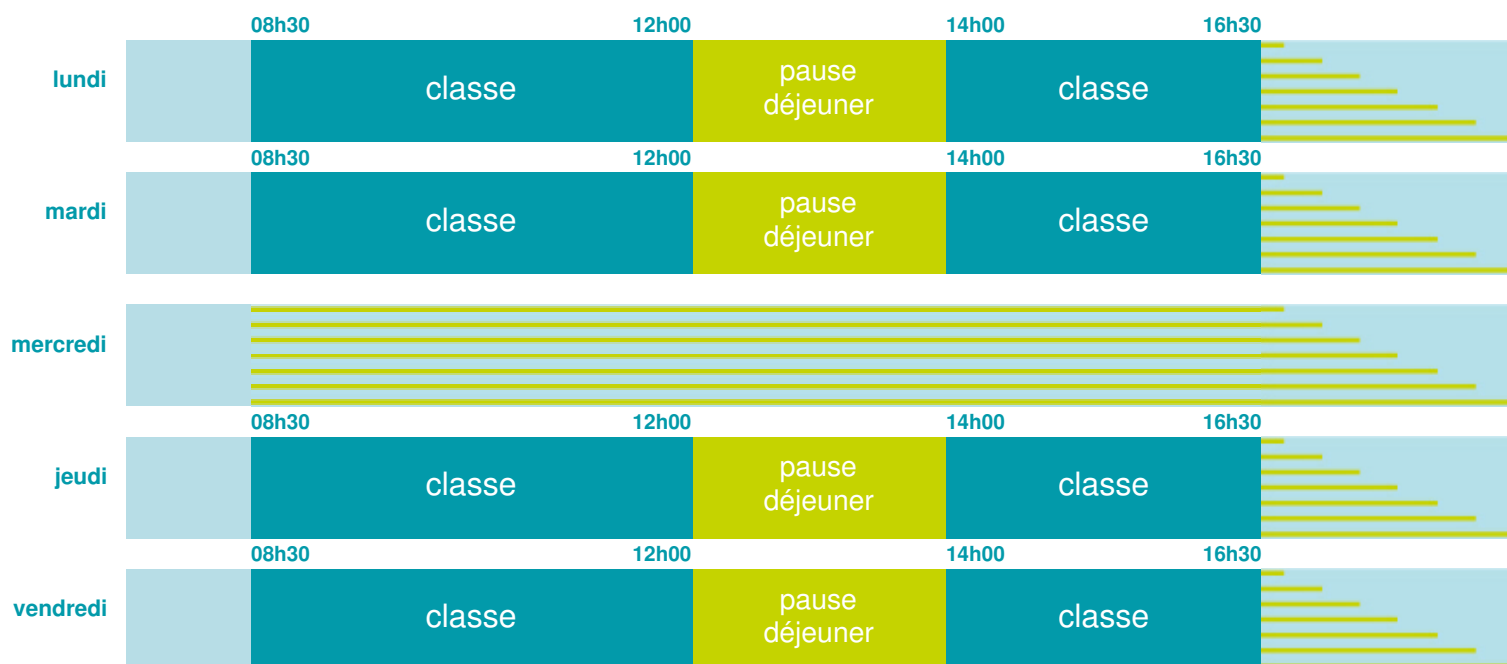

Ecole maternelle Amiral de Grasse

École maternelle

Zone B

École publique

Code école : 0061696L

282 avenue de Yorktown
06620 LE BAR SUR LOUP
Tél. 0493429031

Cette école est située dans l'académie de Nice <http://www.ac-nice.fr>

Horaires
année scolaire
2019-2020

Les horaires des activités périscolaires / extrascolaires organisées par la commune / l'intercommunalité vous seront communiqués par la mairie.

Plus d'informations sur
education.gouv.fr/rythmes-scolaires