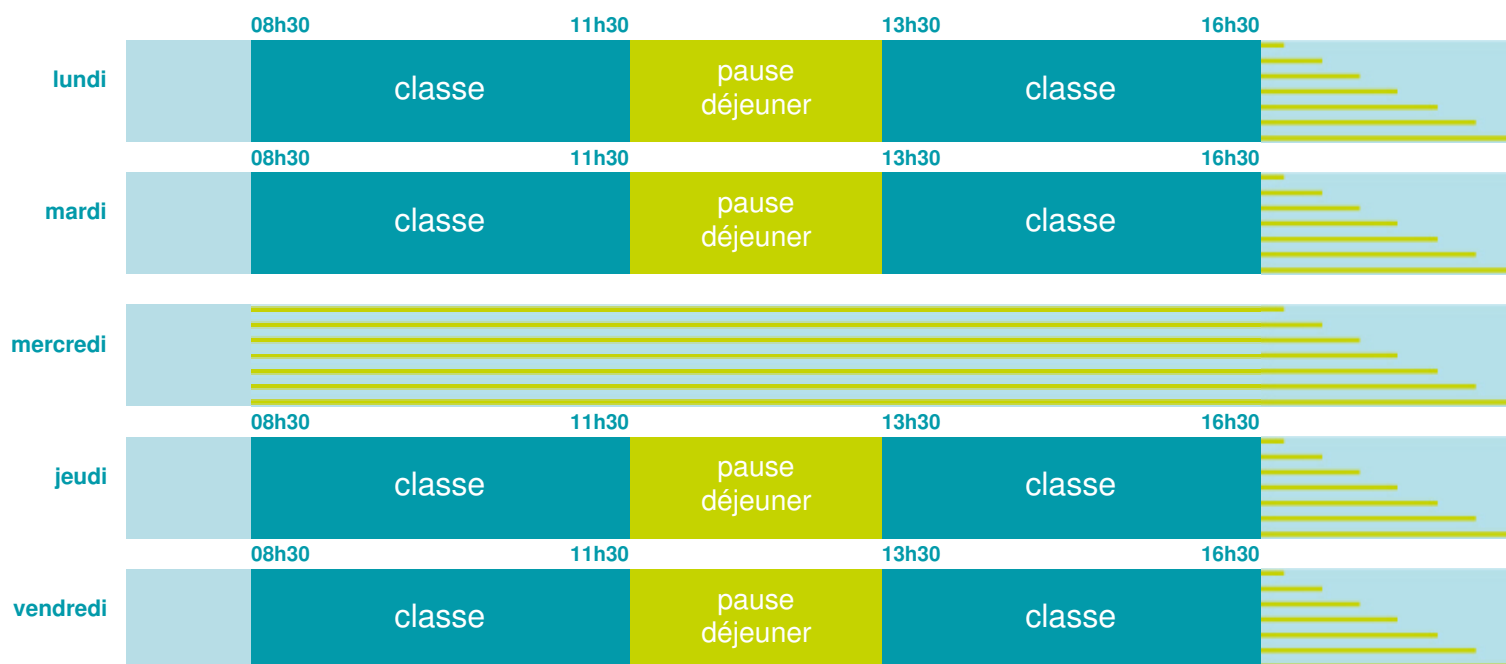

Ecole maternelle Saint-Maymes

École maternelle

Zone B

École publique

Code école : 0061843W

Chemin des Eucalyptus

06160 ANTIBES

Tél. 0493679580

Cette école est située dans l'académie de Nice <http://www.ac-nice.fr>

Horaires
année scolaire
2019-2020

Les horaires des activités périscolaires / extrascolaires organisées par la commune / l'intercommunalité vous seront communiqués par la mairie.

Plus d'informations sur
education.gouv.fr/rythmes-scolaires