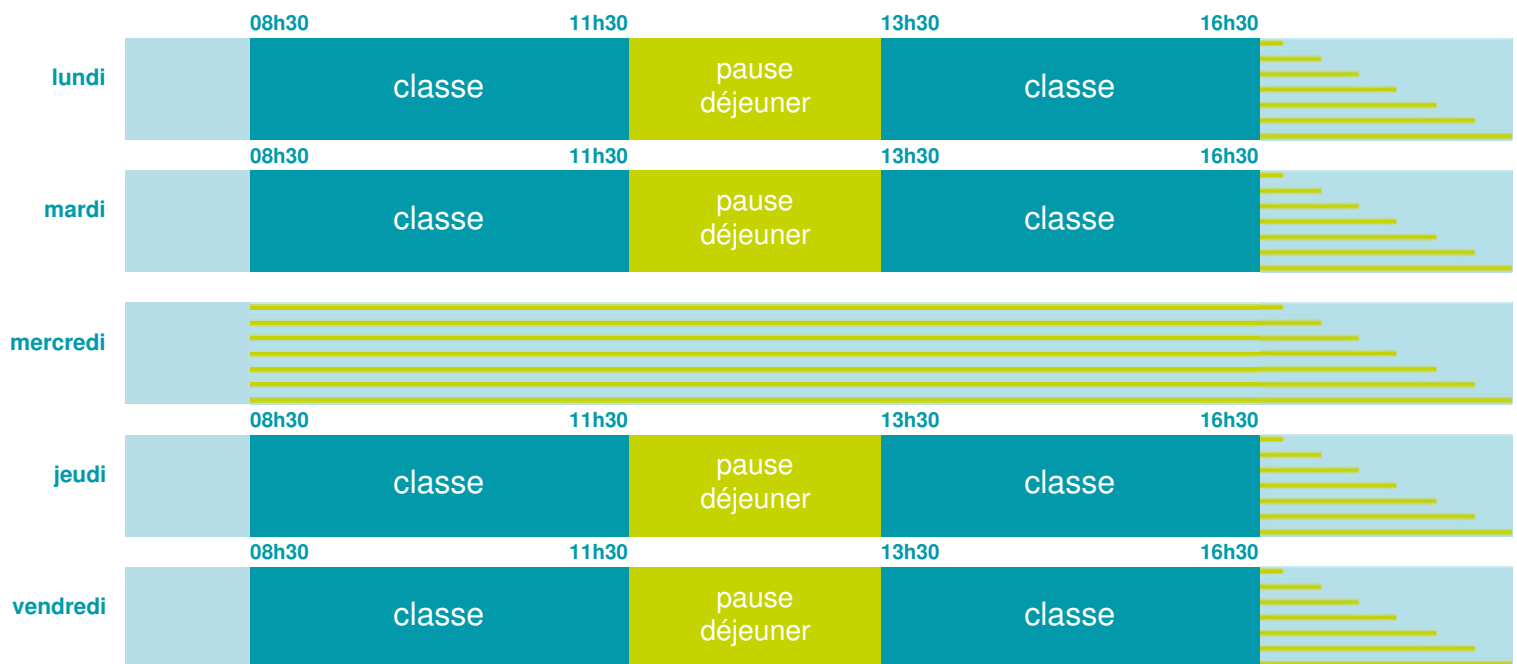

Cette école est située dans l'académie de Nice <http://www.ac-nice.fr>

Horaires
année scolaire
2019-2020

Les horaires des activités périscolaires / extrascolaires organisées par la commune / l'intercommunalité vous seront communiqués par la mairie.