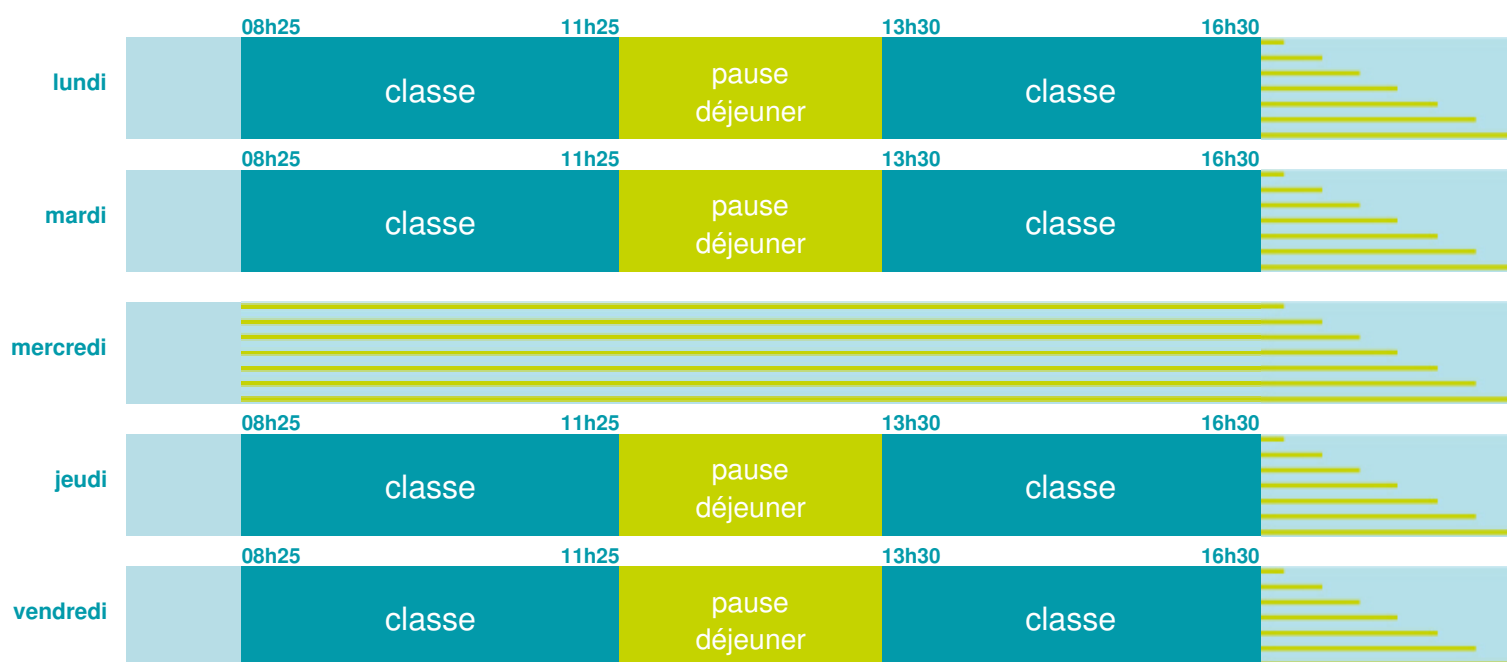

## École maternelle

Zone A

École publique

Code école : 0071208A

51 rue des Luettes

07300 TOURNON SUR RHONE

Tél. 0475082086

Cette école est située dans l'académie de Grenoble

<http://www.ac-grenoble.fr>

Horaires  
année scolaire  
2018-2019

Les horaires des activités périscolaires / extrascolaires organisées par la commune / l'intercommunalité vous seront communiqués par la mairie.