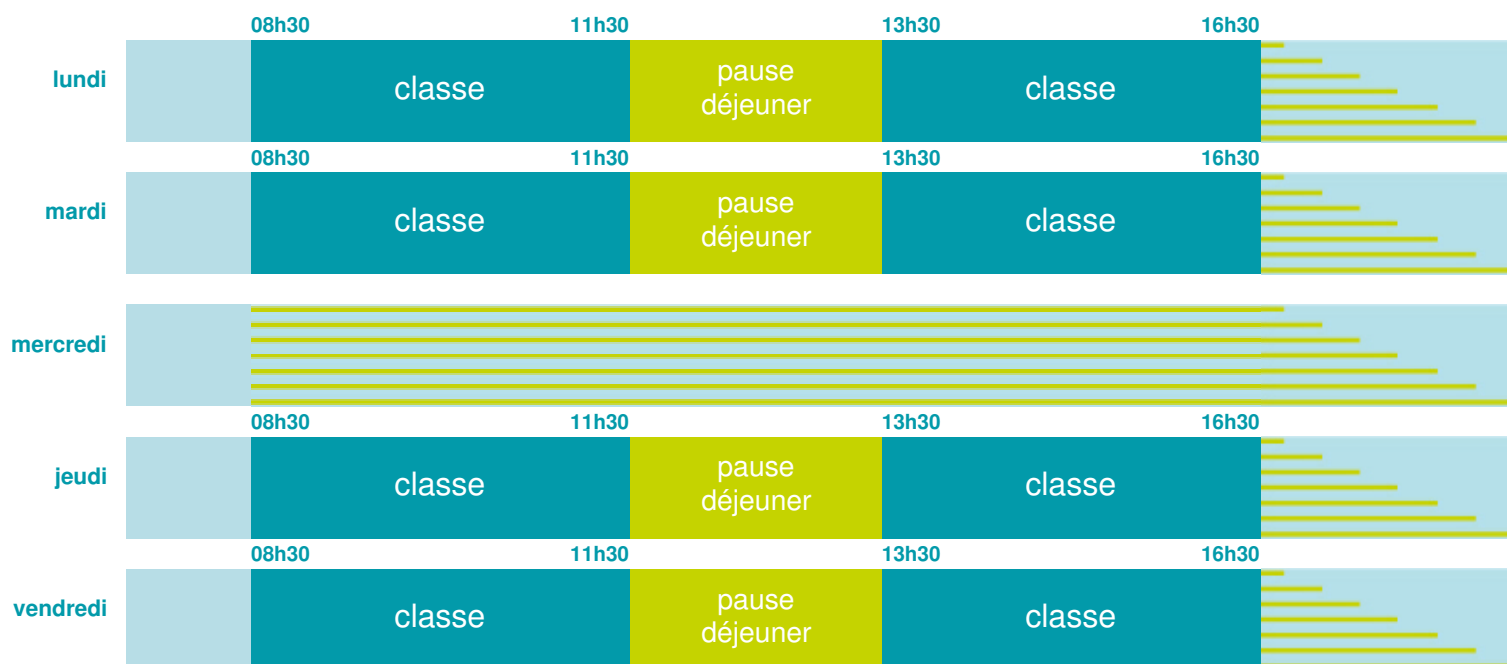

Ecole primaire Rouget de Lisle

École maternelle et élémentaire

Zone B

École publique

Code école : 0080834N

2 rue Rouget de Lisle
08000 CHARLEVILLE MEZIERES
Tél. 0324333413

Cette école est située dans l'académie de Reims <http://www.ac-reims.fr>

Horaires
année scolaire
2019-2020

Les horaires des activités périscolaires / extrascolaires organisées par la commune / l'intercommunalité vous seront communiqués par la mairie.

Plus d'informations sur
education.gouv.fr/rythmes-scolaires