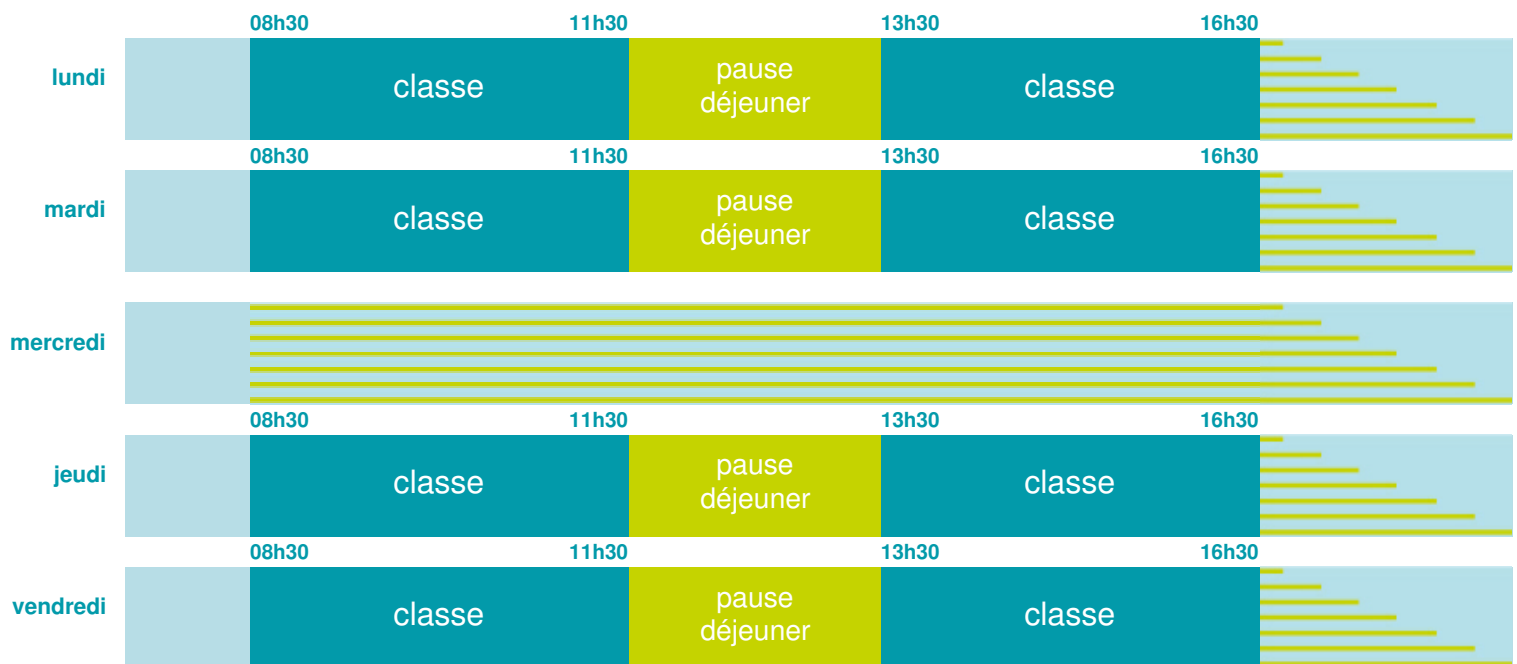

Cette école est située dans l'académie de Aix-Marseille

<http://www.ac-aix-marseille.fr>

Horaires
année scolaire
2018-2019

Les horaires des activités périscolaires / extrascolaires organisées par la commune / l'intercommunalité vous seront communiqués par la mairie.