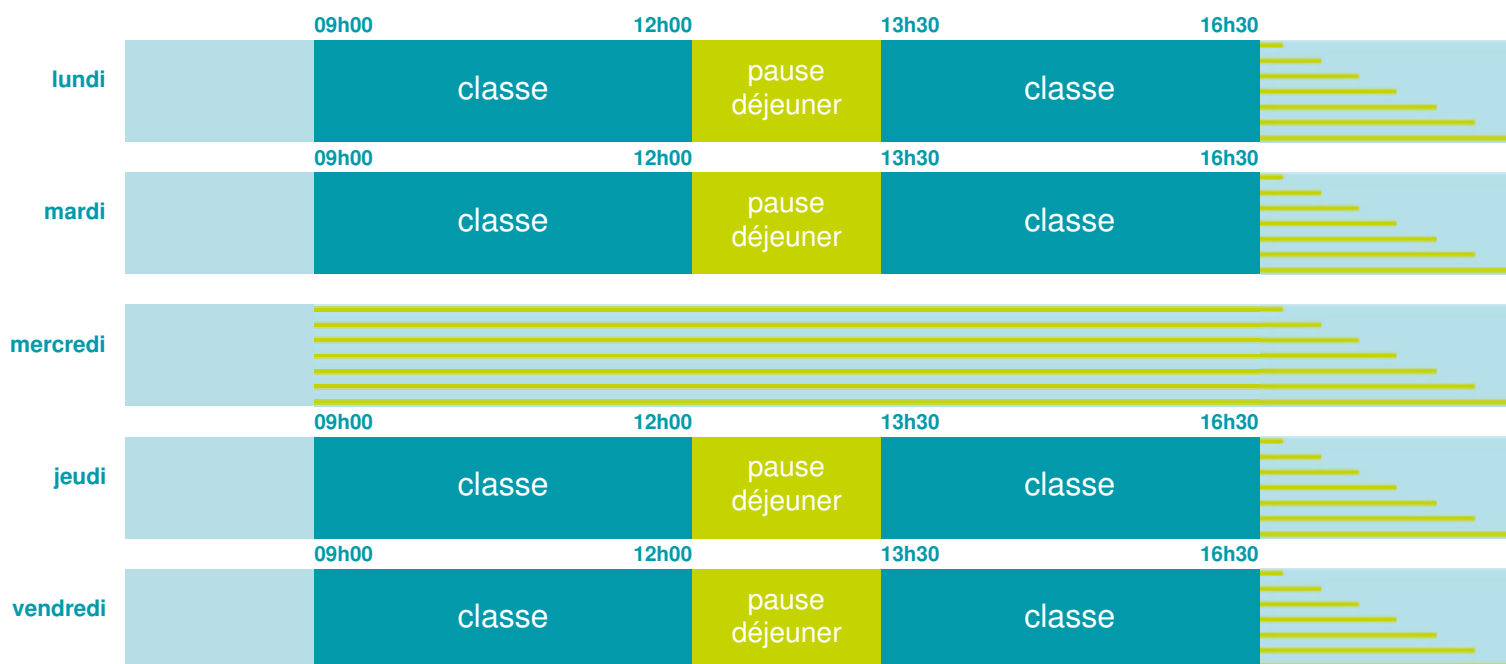

# Ecole primaire Sambuc

## École maternelle et élémentaire

Zone B

École publique

Code école : 0130314W

Hameau du Sambuc

13200 ARLES

Tél. 0490989034

Cette école est située dans l'académie de Aix-Marseille

<http://www.ac-aix-marseille.fr>

Horaires  
année scolaire  
2019-2020

Les horaires des activités périscolaires / extrascolaires organisées par la commune / l'intercommunalité vous seront communiqués par la mairie.