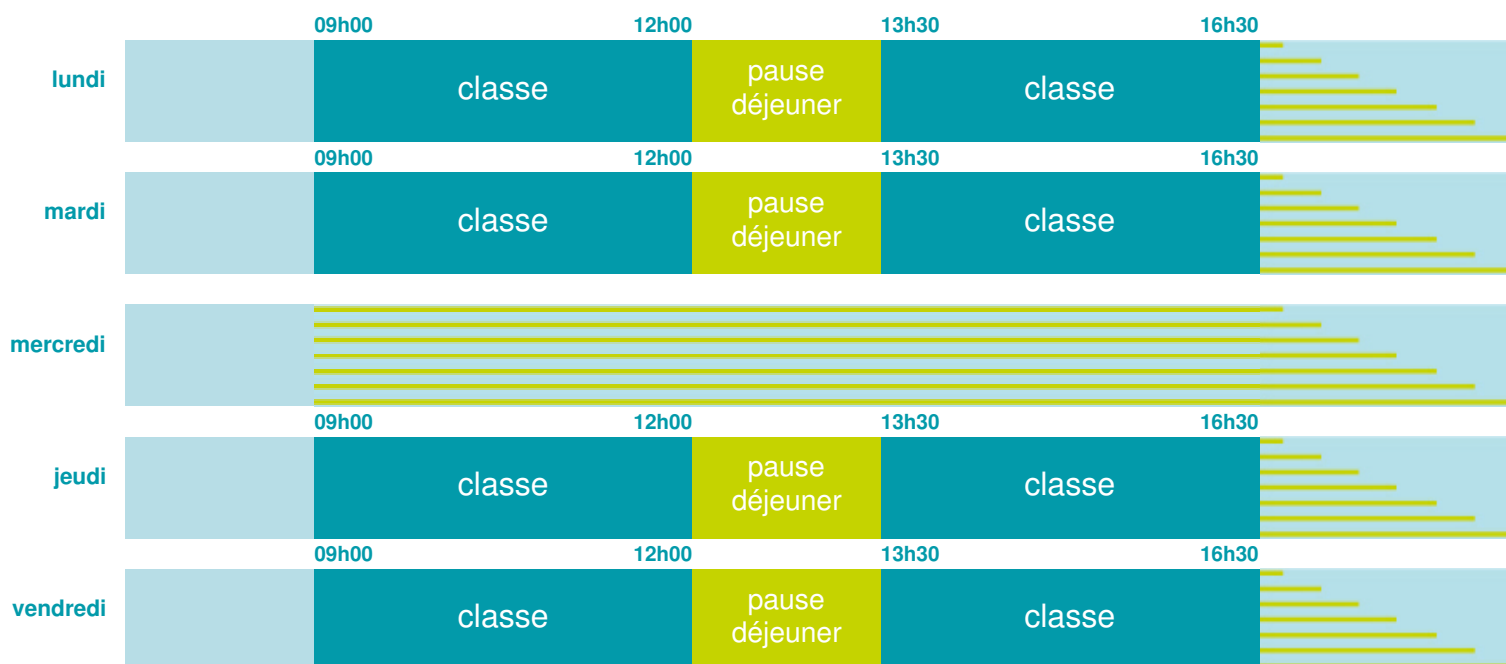

Ecole primaire Sambuc

École maternelle et élémentaire

Zone B

École publique

Code école : 0130314W

Hameau du Sambuc

13200 ARLES

Tél. 0490989034

Cette école est située dans l'académie de Aix-Marseille

<http://www.ac-aix-marseille.fr>

Horaires
année scolaire
2019-2020

Les horaires des activités périscolaires / extrascolaires organisées par la commune / l'intercommunalité vous seront communiqués par la mairie.