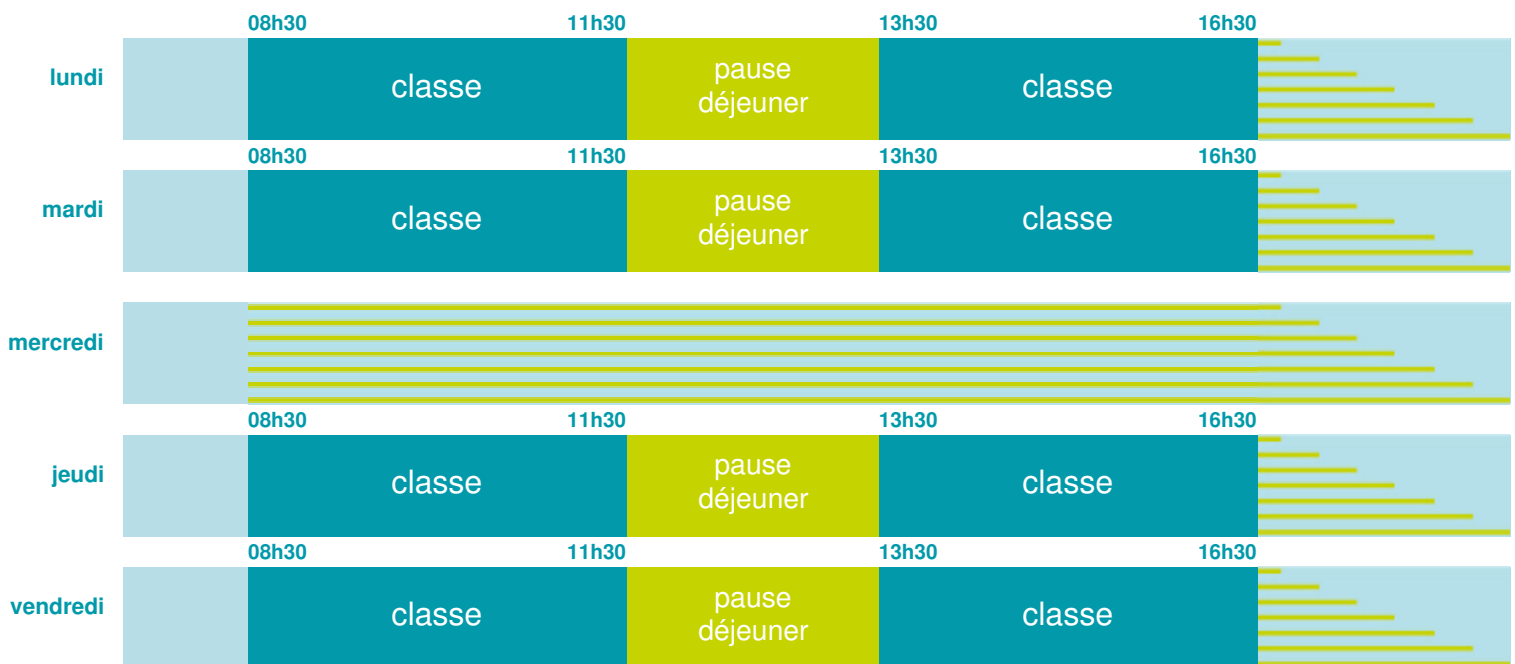

## École maternelle et élémentaire

Zone B

École publique

Code école : 0130333S

Hameau de Gimeaux

13200 ARLES

Tél. 0490939737

Cette école est située dans l'académie de Aix-Marseille

<http://www.ac-aix-marseille.fr>

**Horaires**  
année scolaire  
2018-2019

Les horaires des activités périscolaires / extrascolaires organisées par la commune / l'intercommunalité vous seront communiqués par la mairie.