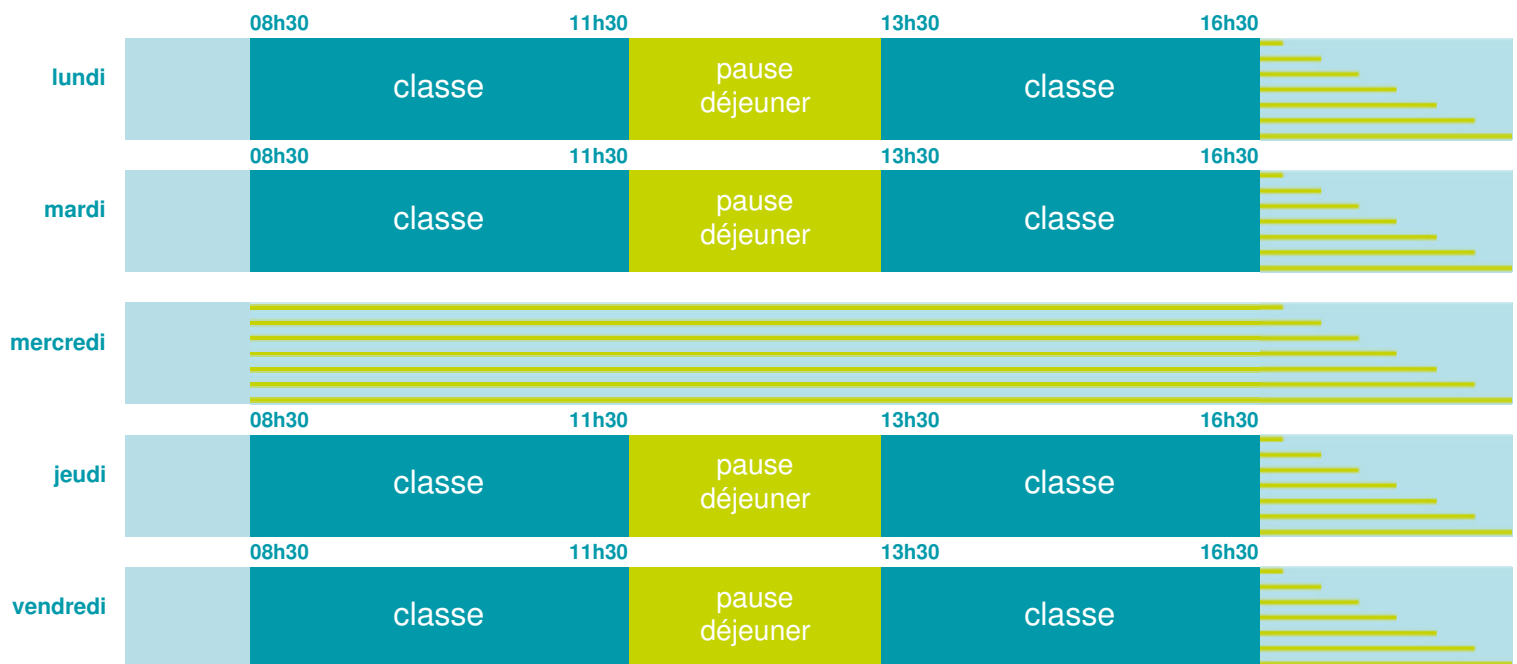

Ecole primaire Gimeaux

École maternelle et élémentaire

Zone B

École publique

Code école : 0130333S

Hameau de Gimeaux

13200 ARLES

Tél. 0490939737

Cette école est située dans l'académie de Aix-Marseille

<http://www.ac-aix-marseille.fr>

Horaires
année scolaire
2018-2019

Les horaires des activités périscolaires / extrascolaires organisées par la commune / l'intercommunalité vous seront communiqués par la mairie.