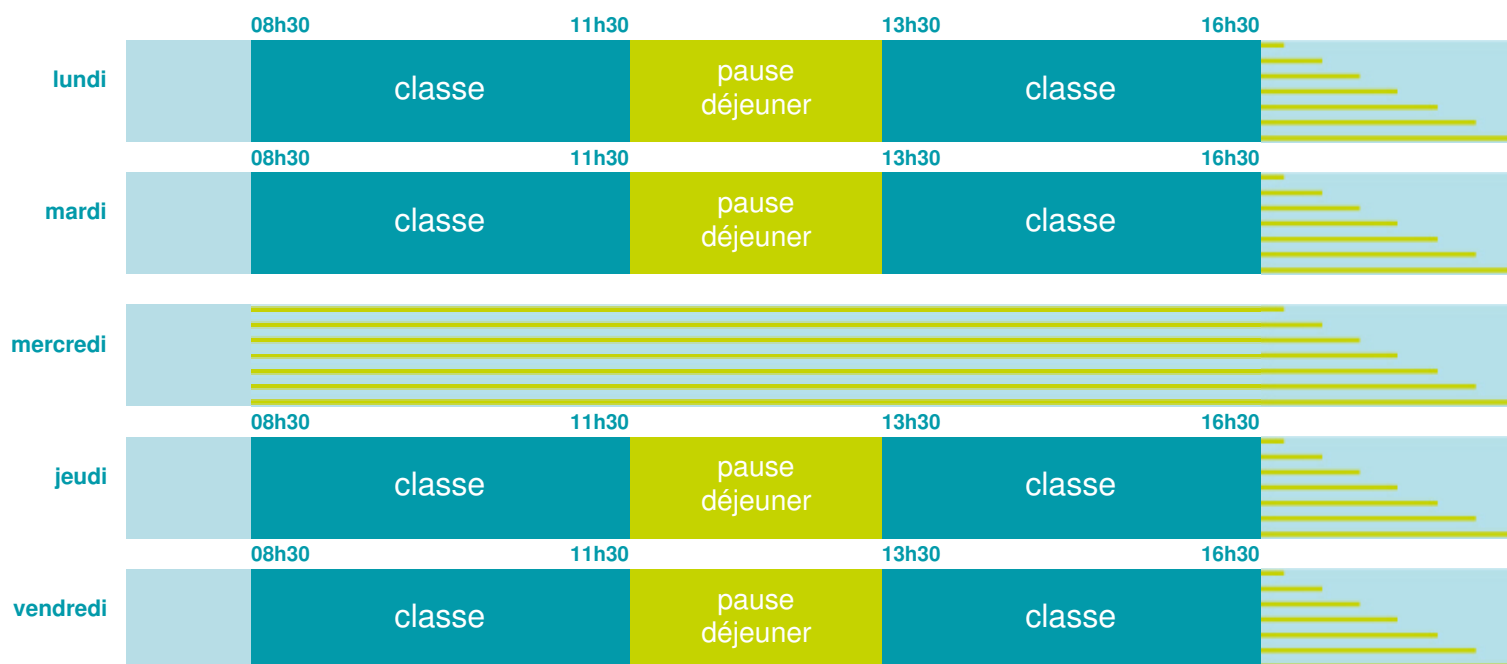

Ecole primaire palamede de forbin

École maternelle et élémentaire

Zone B

École publique

Code école : 0130368E

LA BARBEN
13330 LA BARBEN
Tél. 0967332071

Cette école est située dans l'académie
de Aix-Marseille

<http://www.ac-aix-marseille.fr>

Horaires
année scolaire
2018-2019

Les horaires des activités périscolaires / extrascolaires organisées par la commune / l'intercommunalité vous seront communiqués par la mairie.