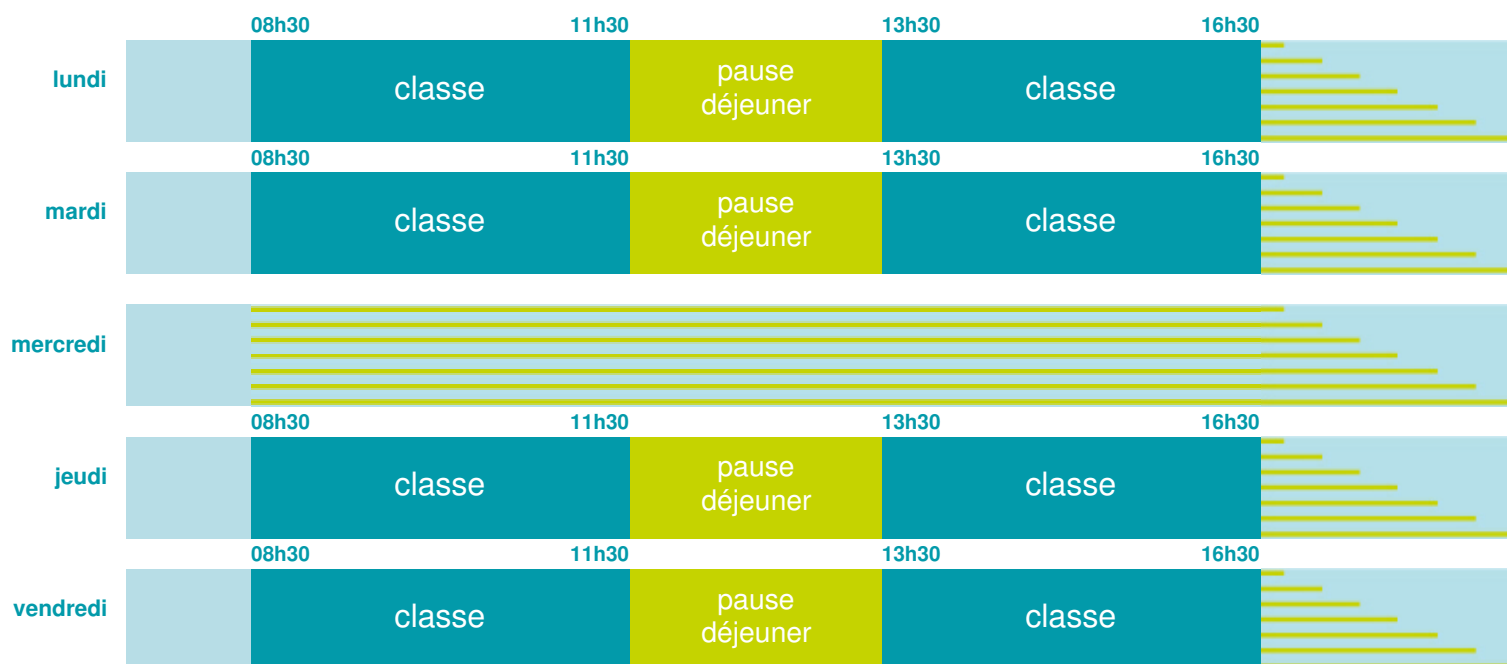

Ecole élémentaire Emile Zola

École élémentaire

Zone B

École publique

Code école : 0130374L

Avenue de Sylvanes
13130 BERRE L ETANG
Tél. 0442853844

Cette école est située dans l'académie
de Aix-Marseille

<http://www.ac-aix-marseille.fr>

Horaires
année scolaire
2018-2019

Les horaires des activités périscolaires / extrascolaires organisées par la commune / l'intercommunalité vous seront communiqués par la mairie.

Plus d'informations sur
education.gouv.fr/rythmes-scolaires