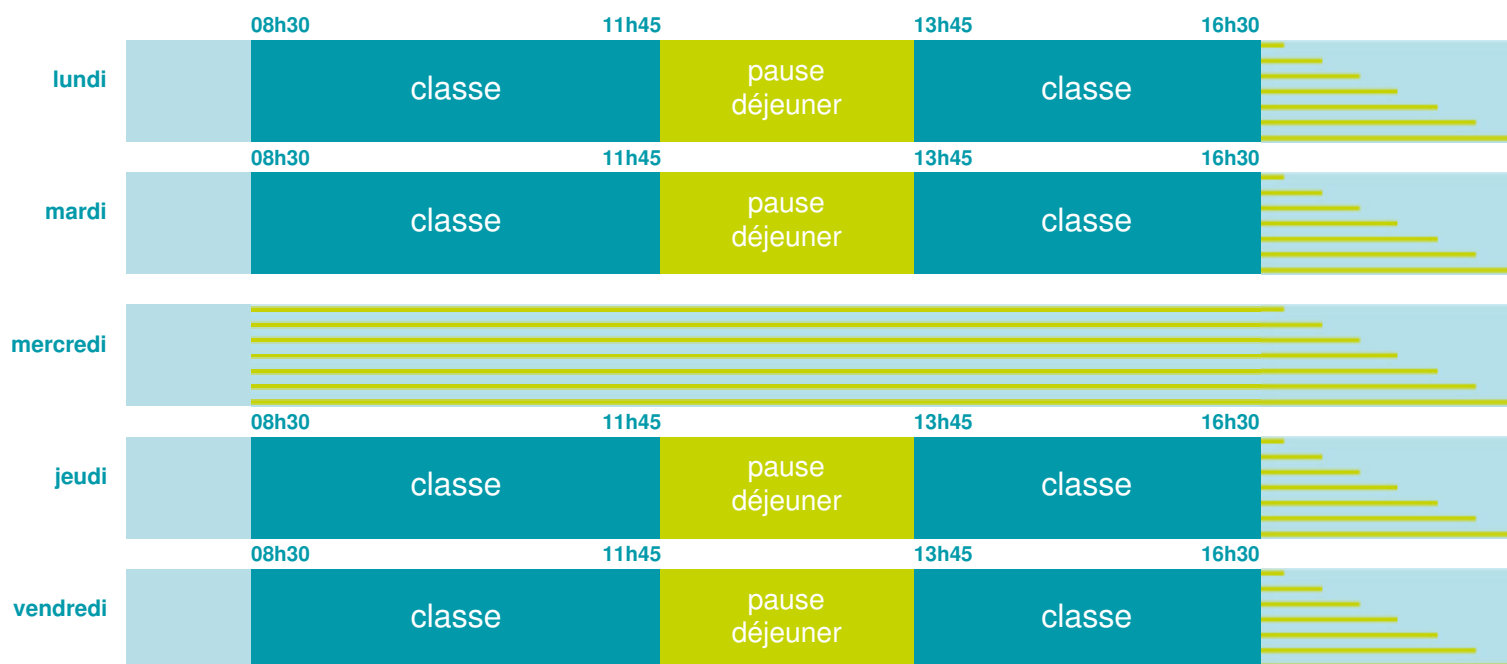

Ecole primaire Igor Mitoraj

École maternelle et élémentaire

Zone B

École publique

Code école : 0130433A

LEBOURG

13250 CORNILLON CONFOUX

Tél. 0490504293

Cette école est située dans l'académie de Aix-Marseille

<http://www.ac-aix-marseille.fr>

Horaires
année scolaire
2018-2019

Les horaires des activités périscolaires / extrascolaires organisées par la commune / l'intercommunalité vous seront communiqués par la mairie.