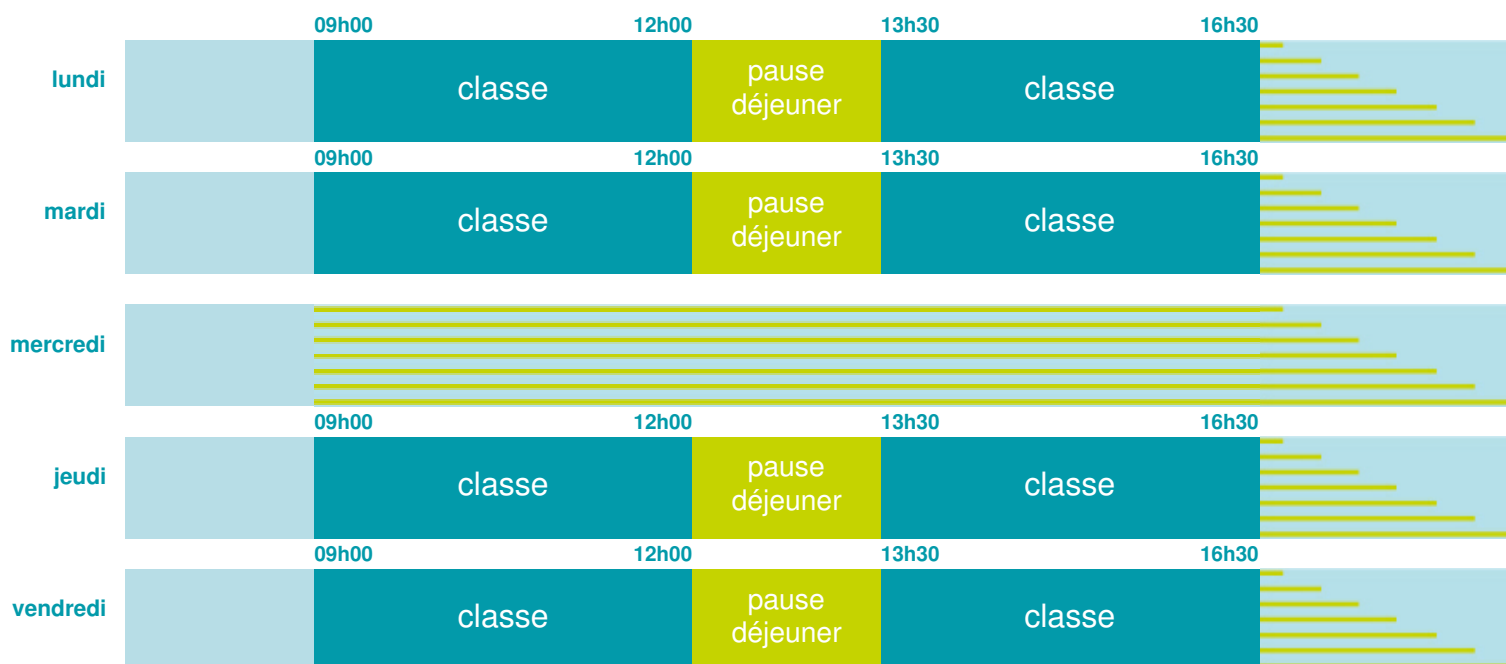

Ecole primaire Eygalières

École maternelle et élémentaire

Zone B

École publique

Code école : 0130444M

LEBOURG

13810 EYGALIERES

Tél. 0490959008

Cette école est située dans l'académie de Aix-Marseille

<http://www.ac-aix-marseille.fr>

Horaires
année scolaire
2019-2020

Les horaires des activités périscolaires / extrascolaires organisées par la commune / l'intercommunalité vous seront communiqués par la mairie.