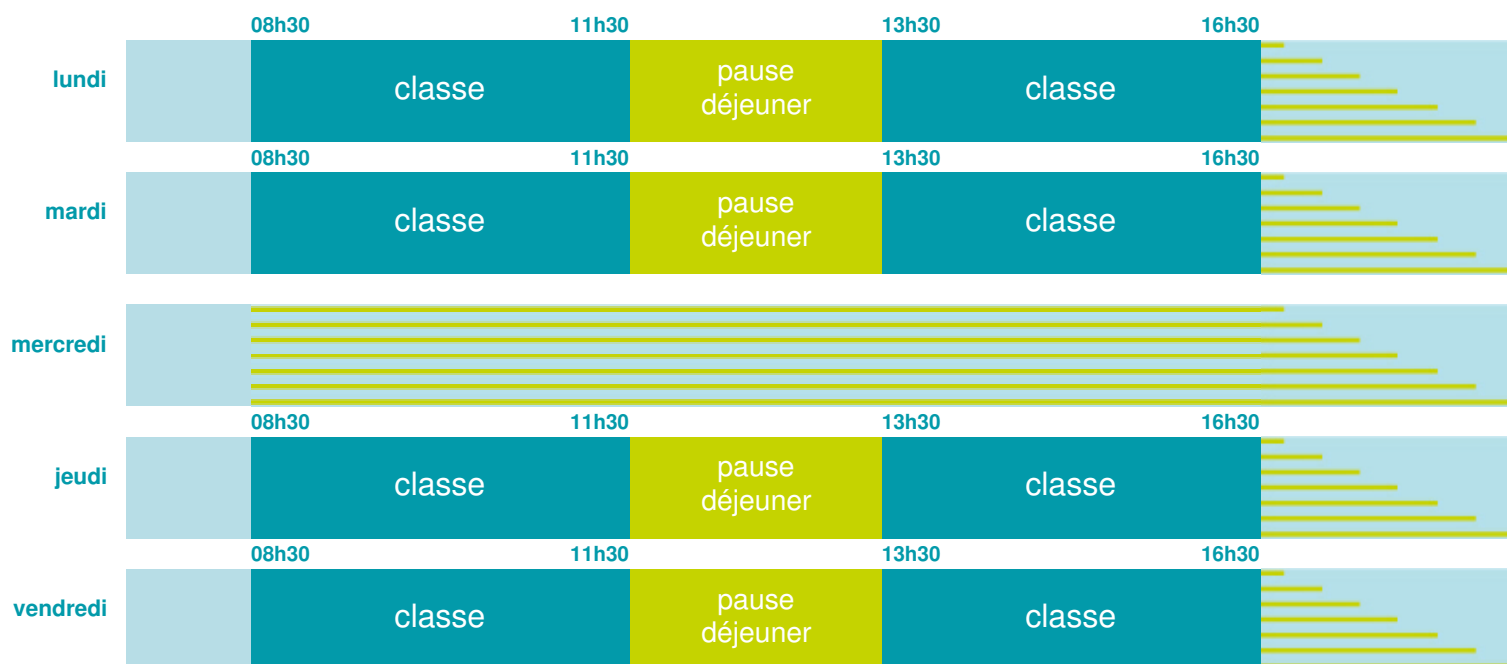

Ecole primaire Gabriel Péri

École maternelle et élémentaire

Zone B

École publique

Code école : 0130449T

Rue Gabriel Péri
13630 EYRAGUES
Tél. 0490941384

Cette école est située dans l'académie
de Aix-Marseille

<http://www.ac-aix-marseille.fr>

Horaires
année scolaire
2018-2019

Les horaires des activités périscolaires / extrascolaires organisées par la commune / l'intercommunalité vous seront communiqués par la mairie.