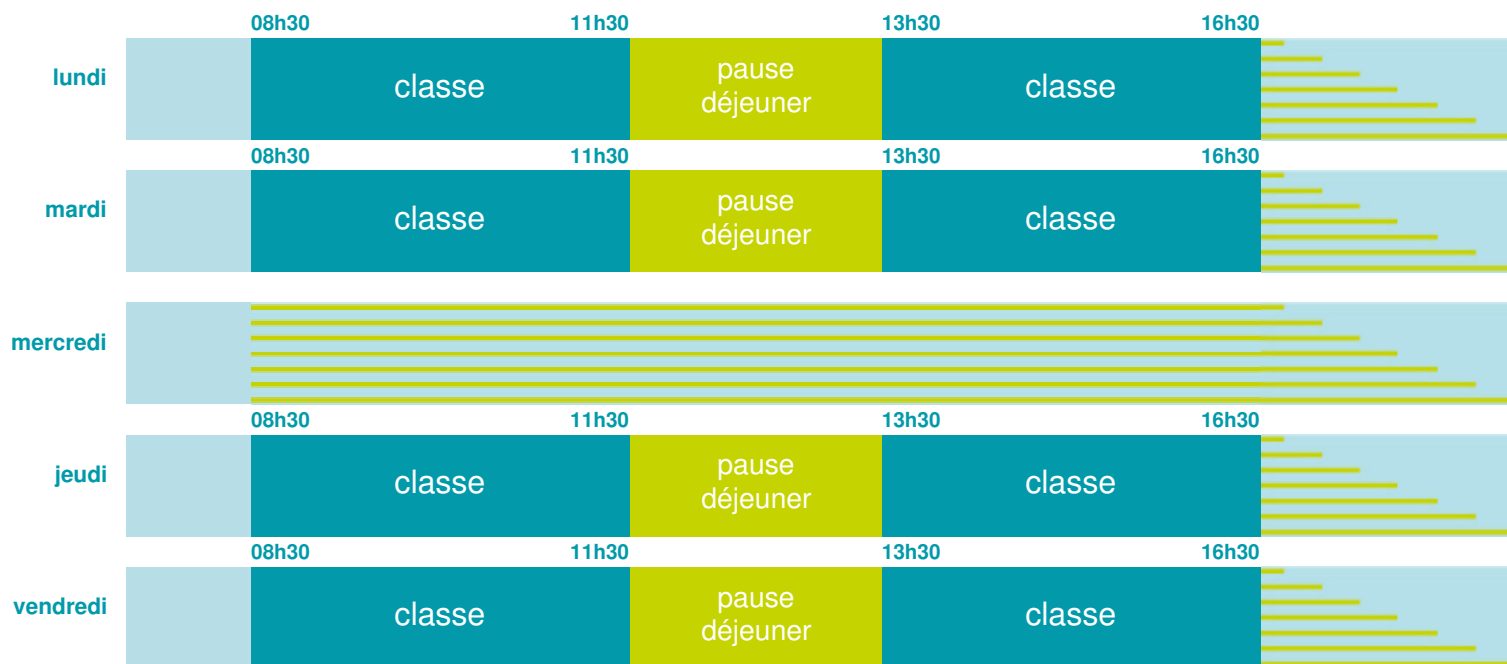

# Ecole élémentaire Paul Cézanne

## École élémentaire

Zone B

École publique

Code école : 0130463H

Hameau de Biver BIVER

13120 GARDANNE

Tél. 0442582223

Cette école est située dans l'académie de Aix-Marseille

<http://www.ac-aix-marseille.fr>

Horaires  
année scolaire  
2019-2020

Les horaires des activités périscolaires / extrascolaires organisées par la commune / l'intercommunalité vous seront communiqués par la mairie.