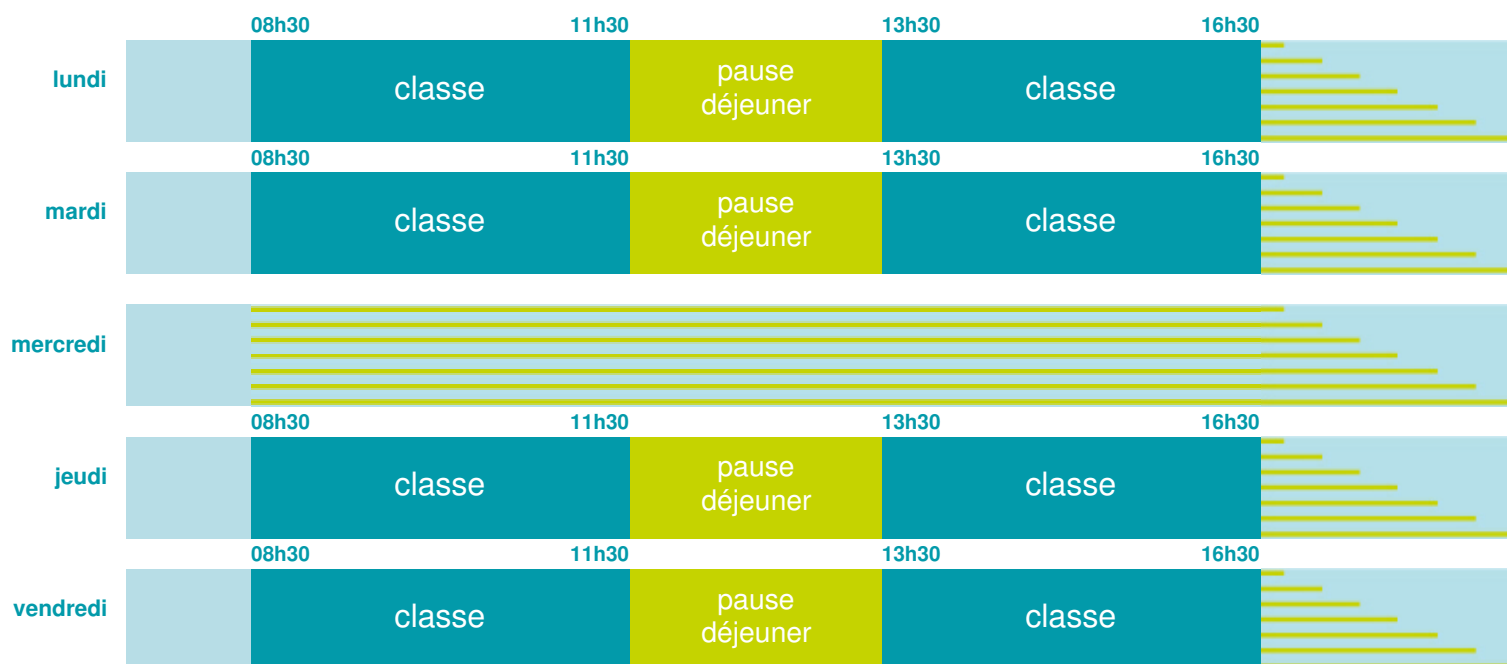

Ecole maternelle Beau Soleil

École maternelle

Zone B

École publique

Code école : 0130468N

Avenue de Toulon
13120 GARDANNE
Tél. 0442511200

Cette école est située dans l'académie
de Aix-Marseille

<http://www.ac-aix-marseille.fr>

Horaires
année scolaire
2018-2019

Les horaires des activités périscolaires / extrascolaires organisées par la commune / l'intercommunalité vous seront communiqués par la mairie.

Plus d'informations sur
education.gouv.fr/rythmes-scolaires