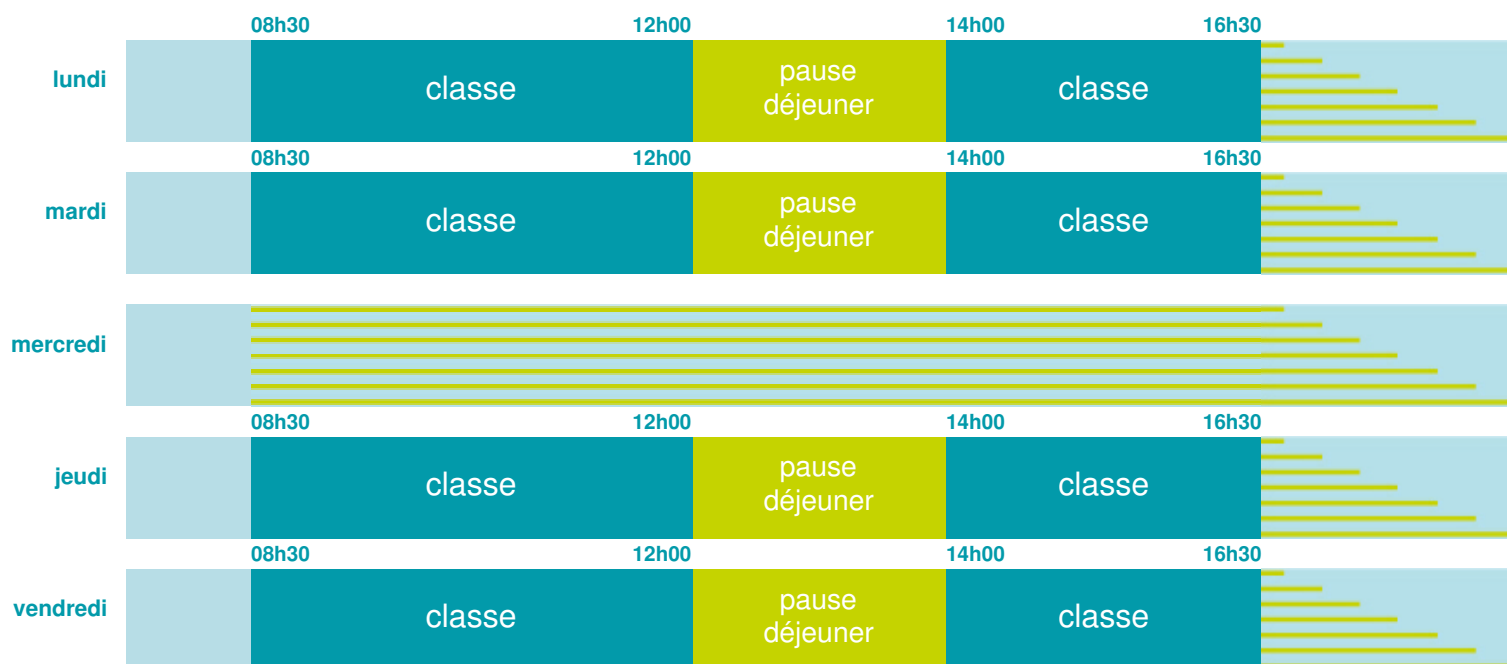

Ecole élémentaire République

École élémentaire

Zone B

École publique

Code école : 0130490M

Impasse des Ecoles

13490 JOUQUES

Tél. 0442676243

Cette école est située dans l'académie de Aix-Marseille

<http://www.ac-aix-marseille.fr>

Horaires
année scolaire
2019-2020

Les horaires des activités périscolaires / extrascolaires organisées par la commune / l'intercommunalité vous seront communiqués par la mairie.