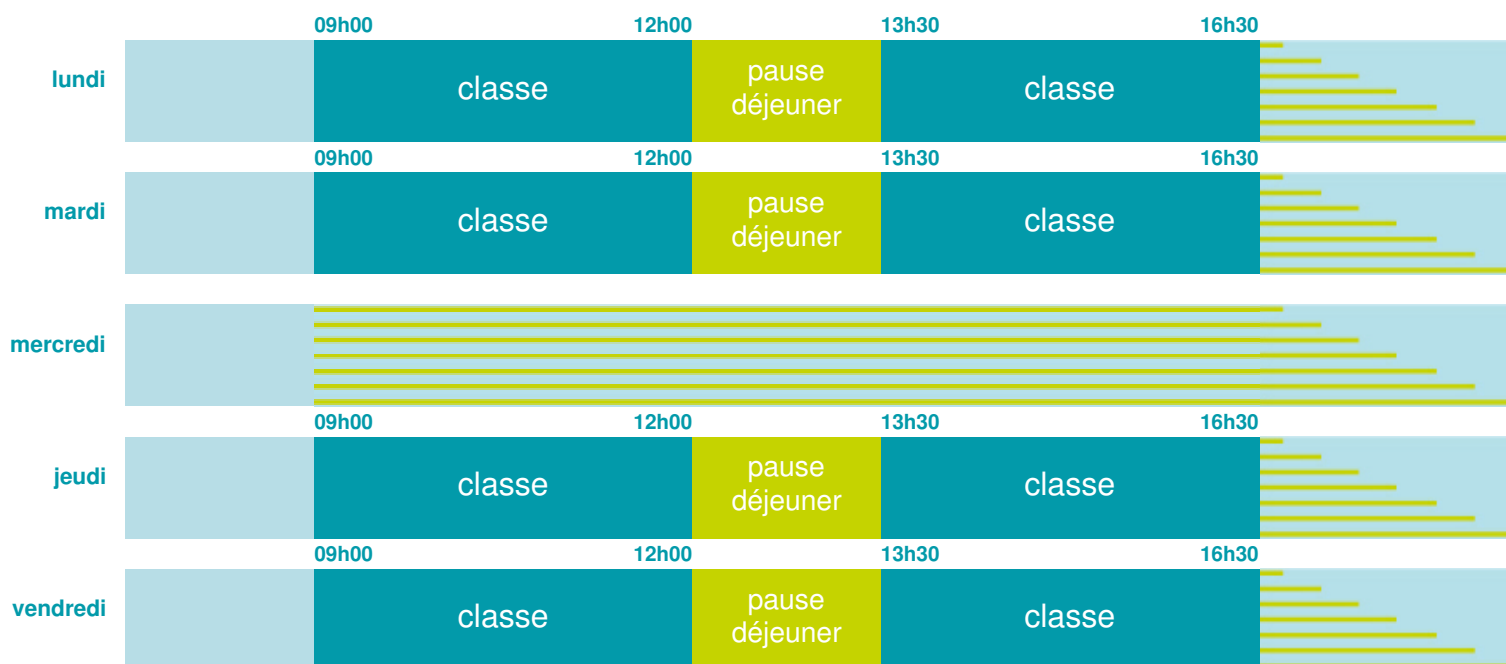

Ecole primaire Frédéric Mistral

École maternelle et élémentaire

Zone B

École publique

Code école : 0130503B

Rue Notre Dame
13910 MAILLANE
Tél. 0490957211

Cette école est située dans l'académie
de Aix-Marseille

<http://www.ac-aix-marseille.fr>

Horaires
année scolaire
2019-2020

Les horaires des activités périscolaires / extrascolaires organisées par la commune / l'intercommunalité vous seront communiqués par la mairie.