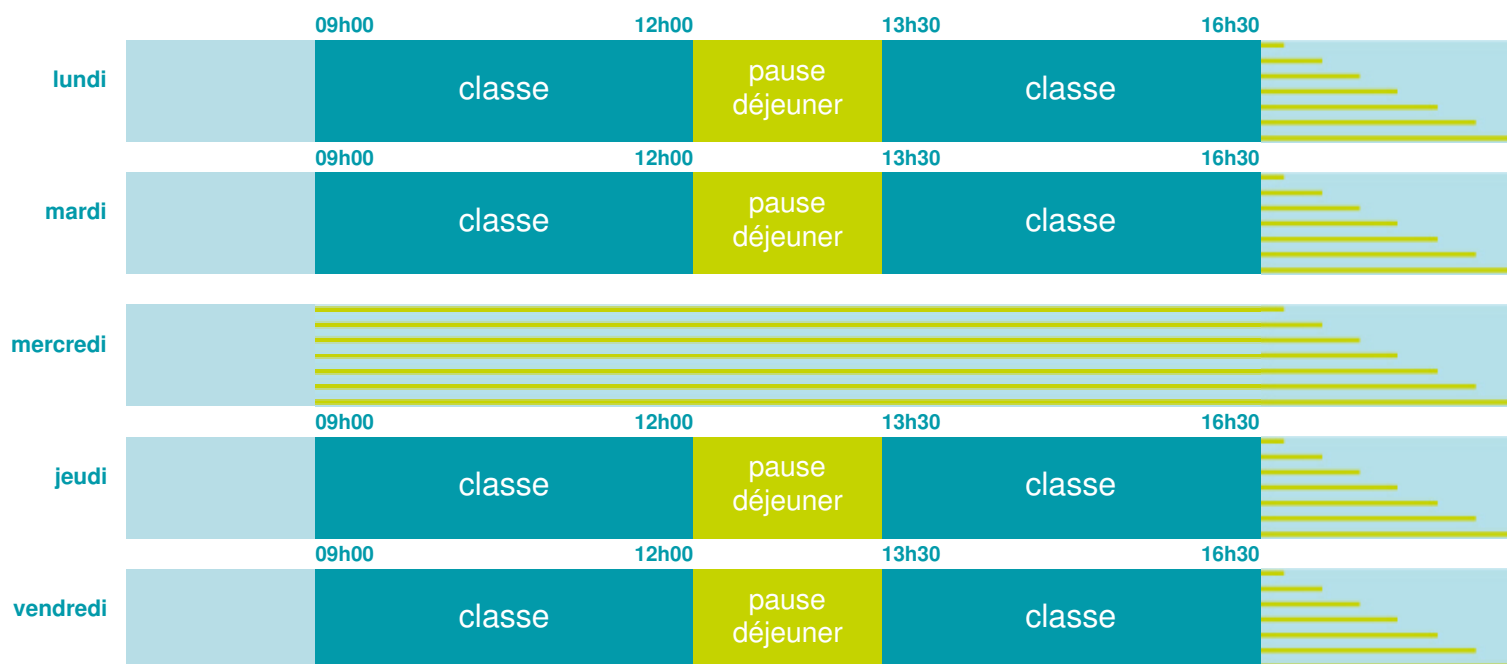

Ecole primaire Frédéric Mistral

École maternelle et élémentaire

Zone B

École publique

Code école : 0130503B

Rue Notre Dame
13910 MAILLANE
Tél. 0490957211

Cette école est située dans l'académie
de Aix-Marseille

<http://www.ac-aix-marseille.fr>

Horaires
année scolaire
2019-2020

Les horaires des activités périscolaires / extrascolaires organisées par la commune / l'intercommunalité vous seront communiqués par la mairie.

Plus d'informations sur
education.gouv.fr/rythmes-scolaires