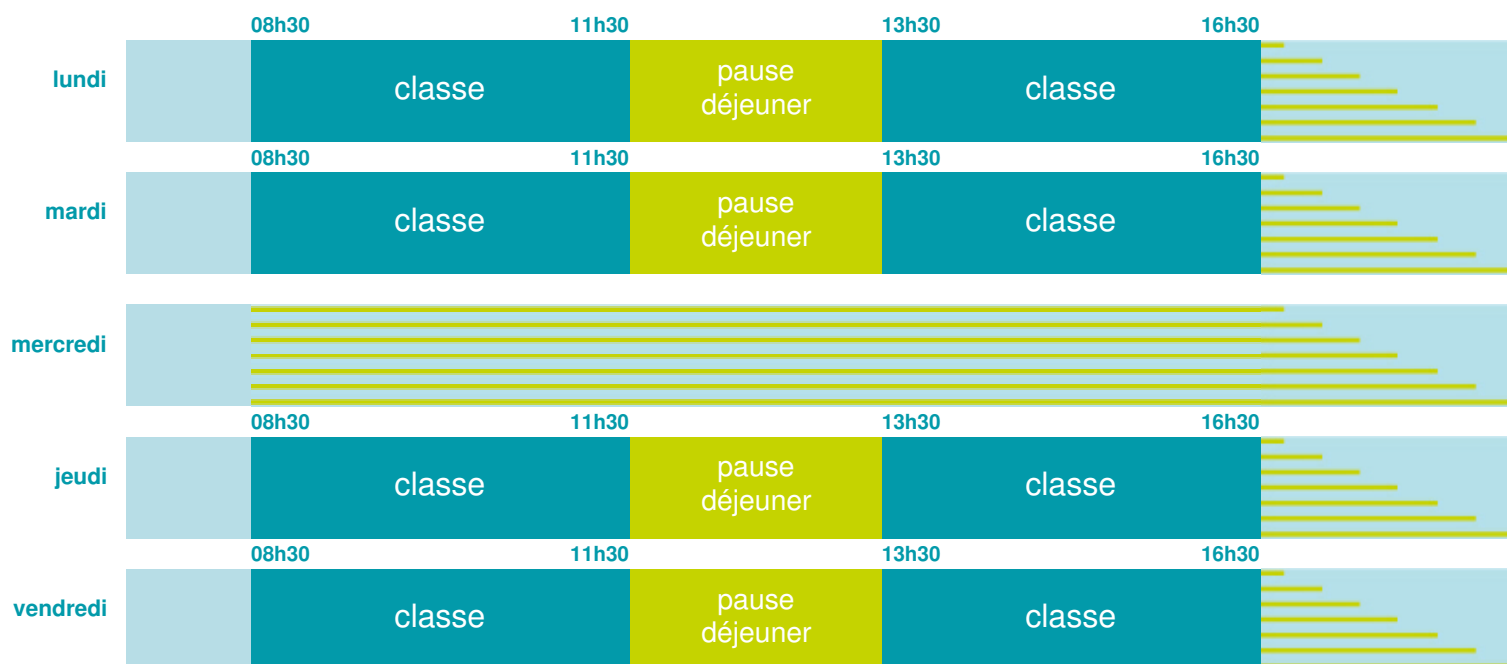

Ecole élémentaire Chartreux

École élémentaire

Zone B

École publique

Code école : 0130702T

117 avenue des Chartreux

13004 MARSEILLE

Tél. 0491505765

Cette école est située dans l'académie de Aix-Marseille

<http://www.ac-aix-marseille.fr>

Horaires
année scolaire
2019-2020

Les horaires des activités périscolaires / extrascolaires organisées par la commune / l'intercommunalité vous seront communiqués par la mairie.