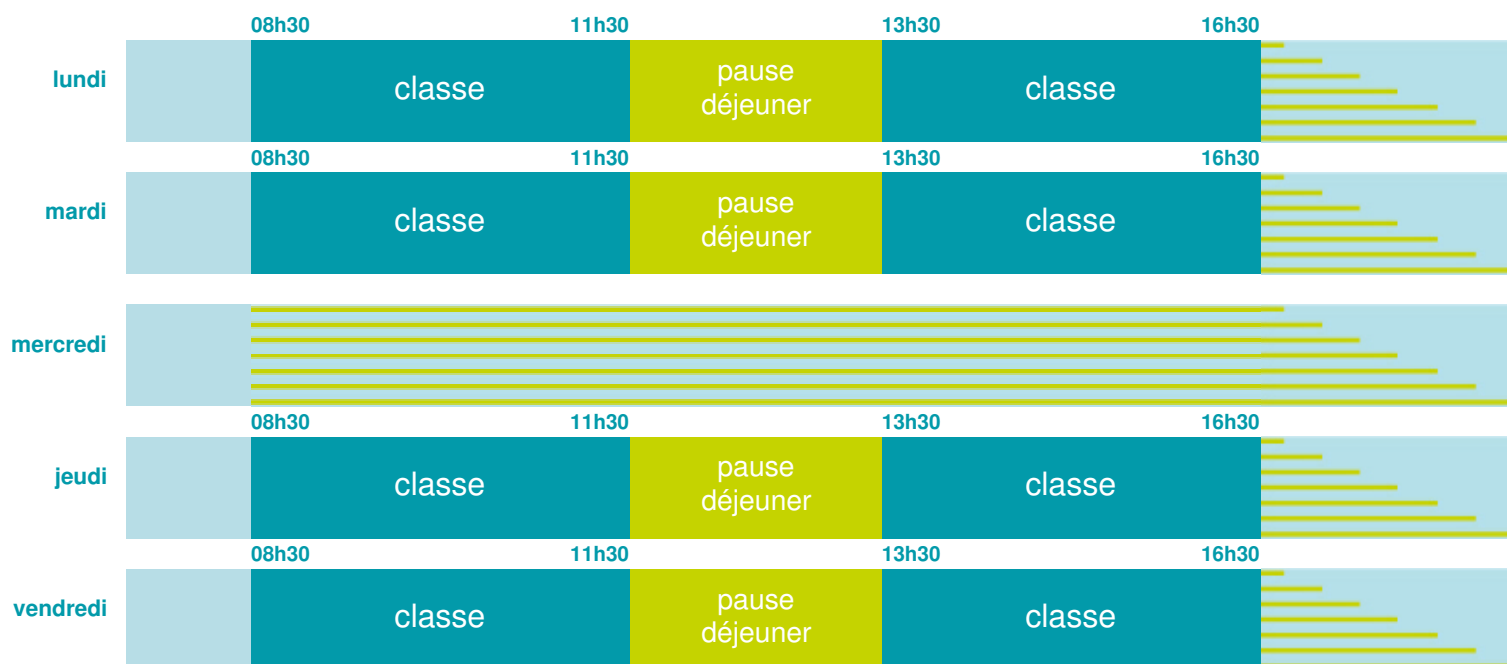

## École élémentaire

Zone B

École publique

Code école : 0130753Y

27 montée des Accoules

13002 MARSEILLE

Tél. 0491906651

Cette école est située dans l'académie de Aix-Marseille

<http://www.ac-aix-marseille.fr>

Horaires  
année scolaire  
2019-2020

Les horaires des activités périscolaires / extrascolaires organisées par la commune / l'intercommunalité vous seront communiqués par la mairie.