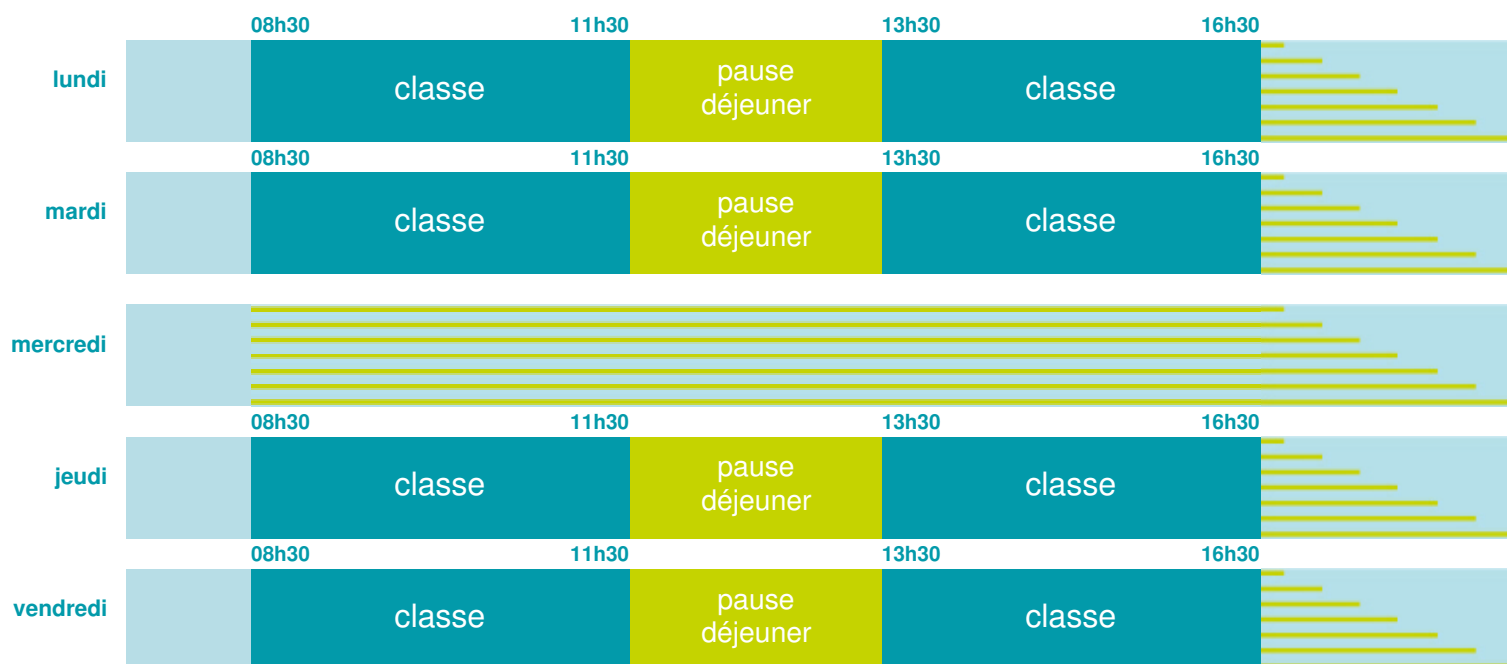

Ecole maternelle des Dames

École maternelle

Zone B

École publique

Code école : 0130867X

6 place du Terras
13002 MARSEILLE
Tél. 0491915539

Cette école est située dans l'académie
de Aix-Marseille

<http://www.ac-aix-marseille.fr>

Horaires
année scolaire
2019-2020

Les horaires des activités périscolaires / extrascolaires organisées par la commune / l'intercommunalité vous seront communiqués par la mairie.

Plus d'informations sur
education.gouv.fr/rythmes-scolaires