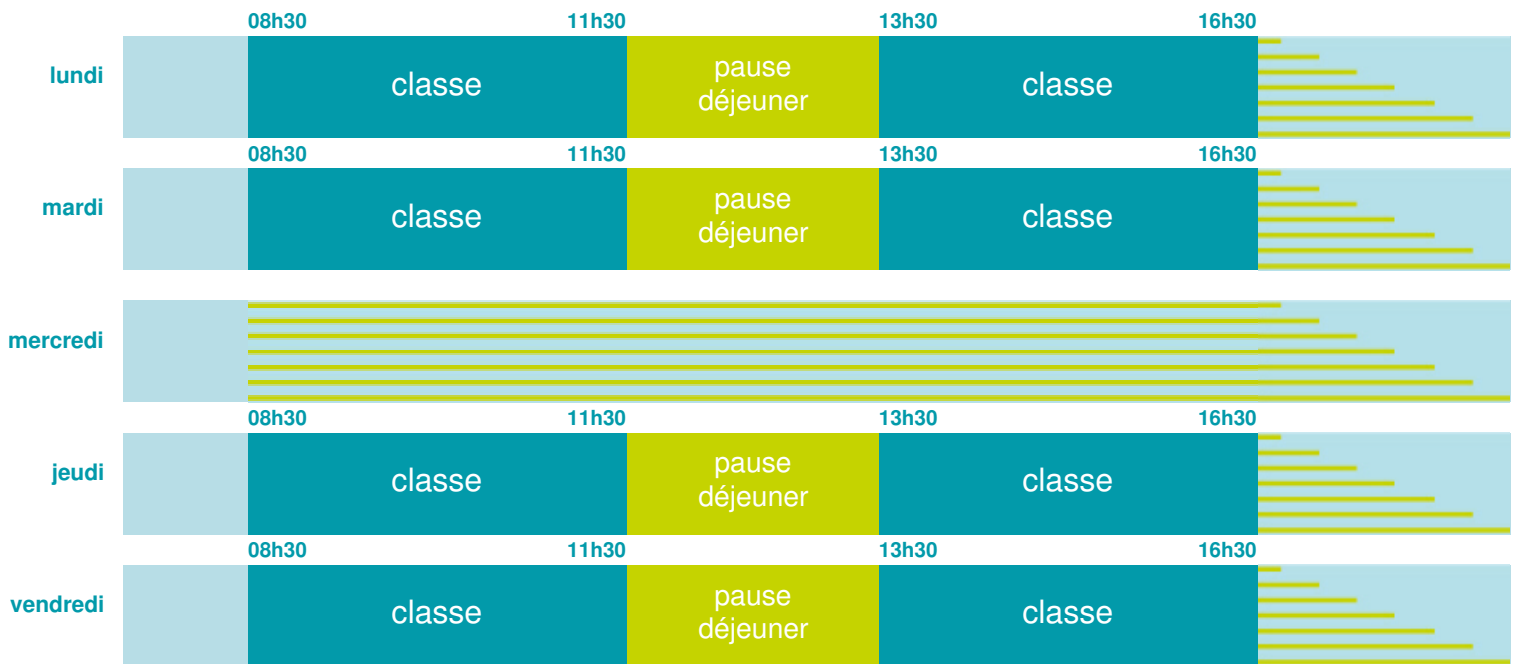

Ecole maternelle Grand Saint Giniez

École maternelle

Zone B

École publique

Code école : 0130879K

243 avenue de Mazargues

13008 MARSEILLE

Tél. 0491762050

Cette école est située dans l'académie de Aix-Marseille

<http://www.ac-aix-marseille.fr>

Horaires
année scolaire
2019-2020

Les horaires des activités périscolaires / extrascolaires organisées par la commune / l'intercommunalité vous seront communiqués par la mairie.