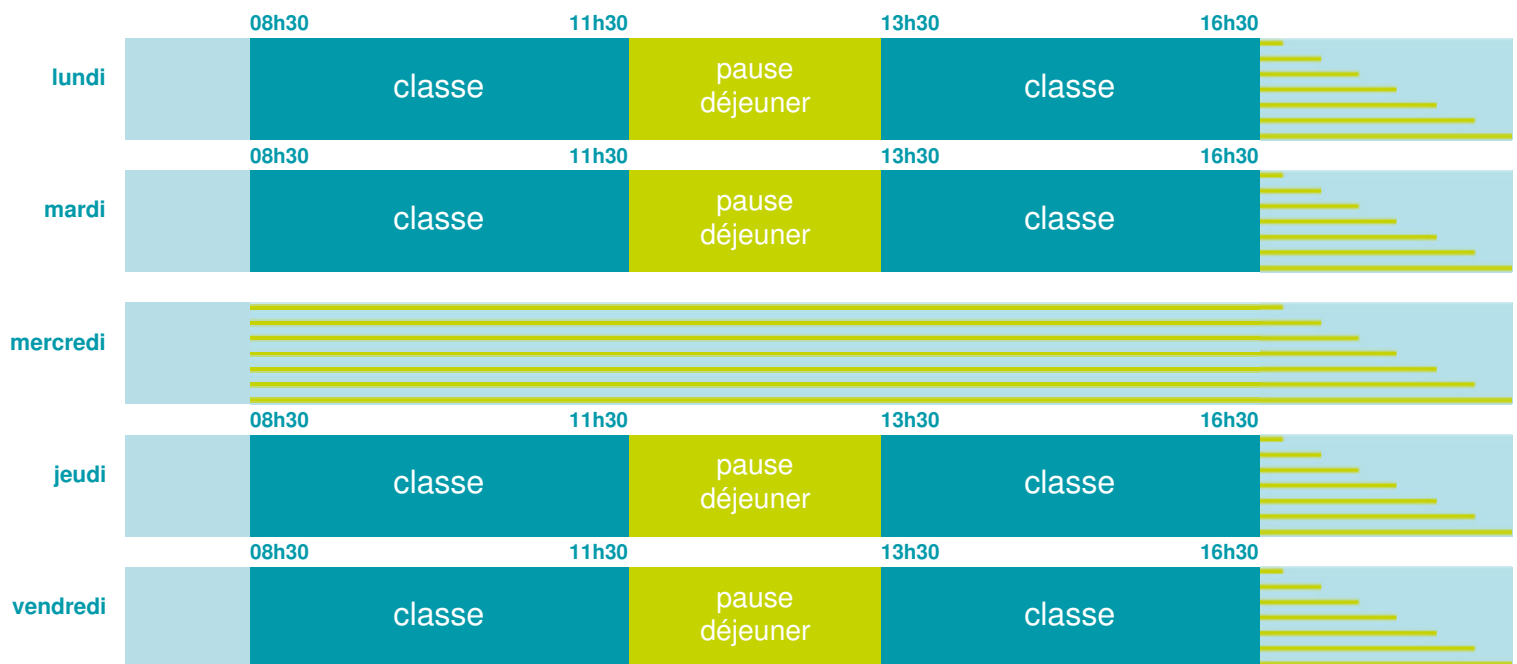

Ecole maternelle Longchamp

École maternelle

Zone B

École publique

Code école : 0130885S

2 impasse de Montbard

13004 MARSEILLE

Tél. 0491641227

Cette école est située dans l'académie de Aix-Marseille

<http://www.ac-aix-marseille.fr>

Horaires
année scolaire
2019-2020

Les horaires des activités périscolaires / extrascolaires organisées par la commune / l'intercommunalité vous seront communiqués par la mairie.