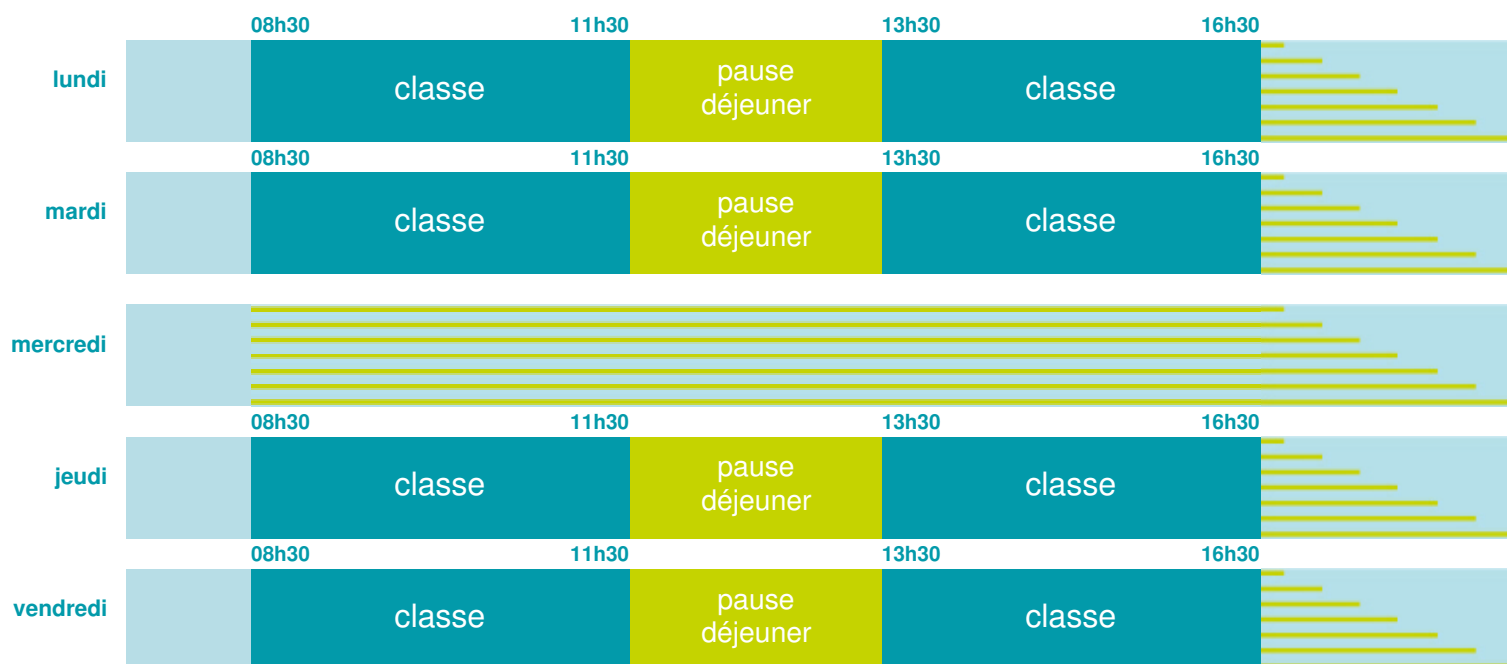

Ecole maternelle La Pointe Rouge

École maternelle

Zone B

École publique

Code école : 0130911V

6 boulevard de Nice
13008 MARSEILLE
Tél. 0491734719

Cette école est située dans l'académie
de Aix-Marseille

<http://www.ac-aix-marseille.fr>

Horaires
année scolaire
2019-2020

Les horaires des activités périscolaires / extrascolaires organisées par la commune / l'intercommunalité vous seront communiqués par la mairie.

Plus d'informations sur
education.gouv.fr/rythmes-scolaires