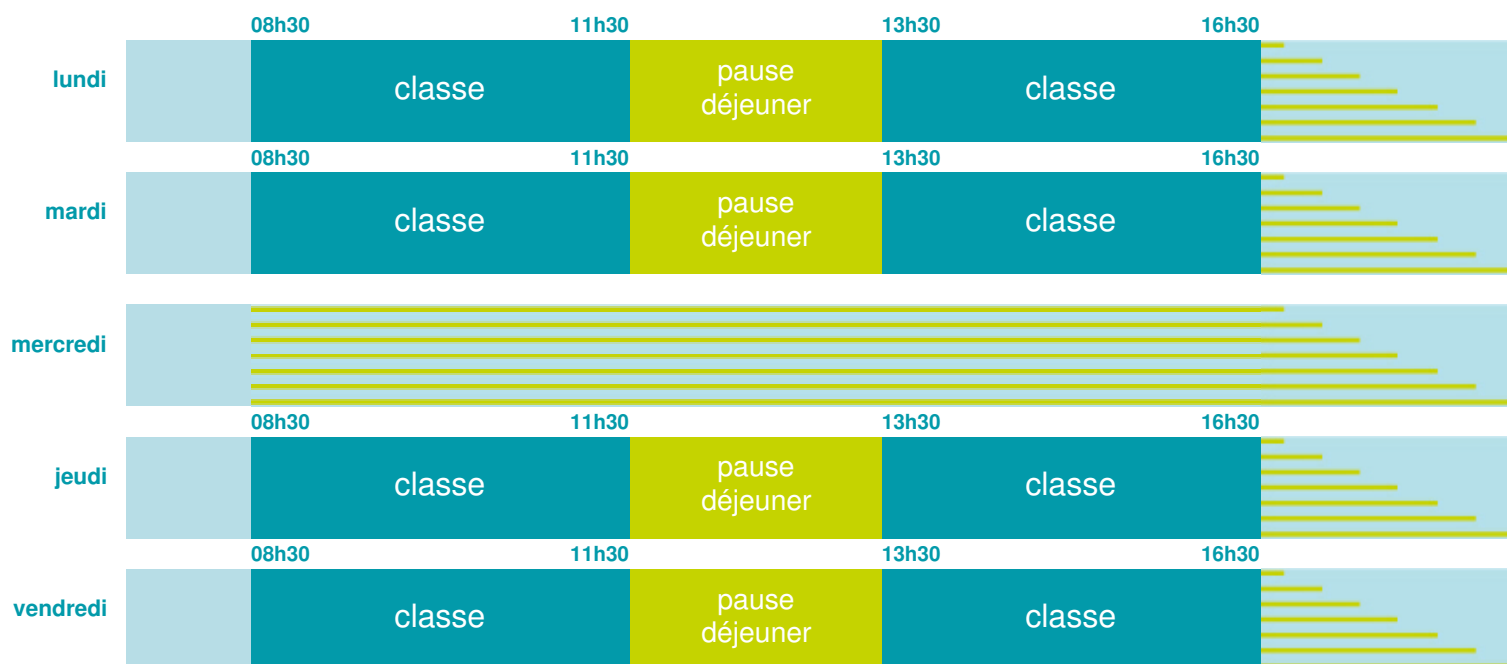

Ecole maternelle Pommier

École maternelle

Zone B

École publique

Code école : 0130914Y

6 rue Pommier
13003 MARSEILLE
Tél. 0491640358

Cette école est située dans l'académie
de Aix-Marseille

<http://www.ac-aix-marseille.fr>

Horaires
année scolaire
2019-2020

Les horaires des activités périscolaires / extrascolaires organisées par la commune / l'intercommunalité vous seront communiqués par la mairie.

Plus d'informations sur
education.gouv.fr/rythmes-scolaires