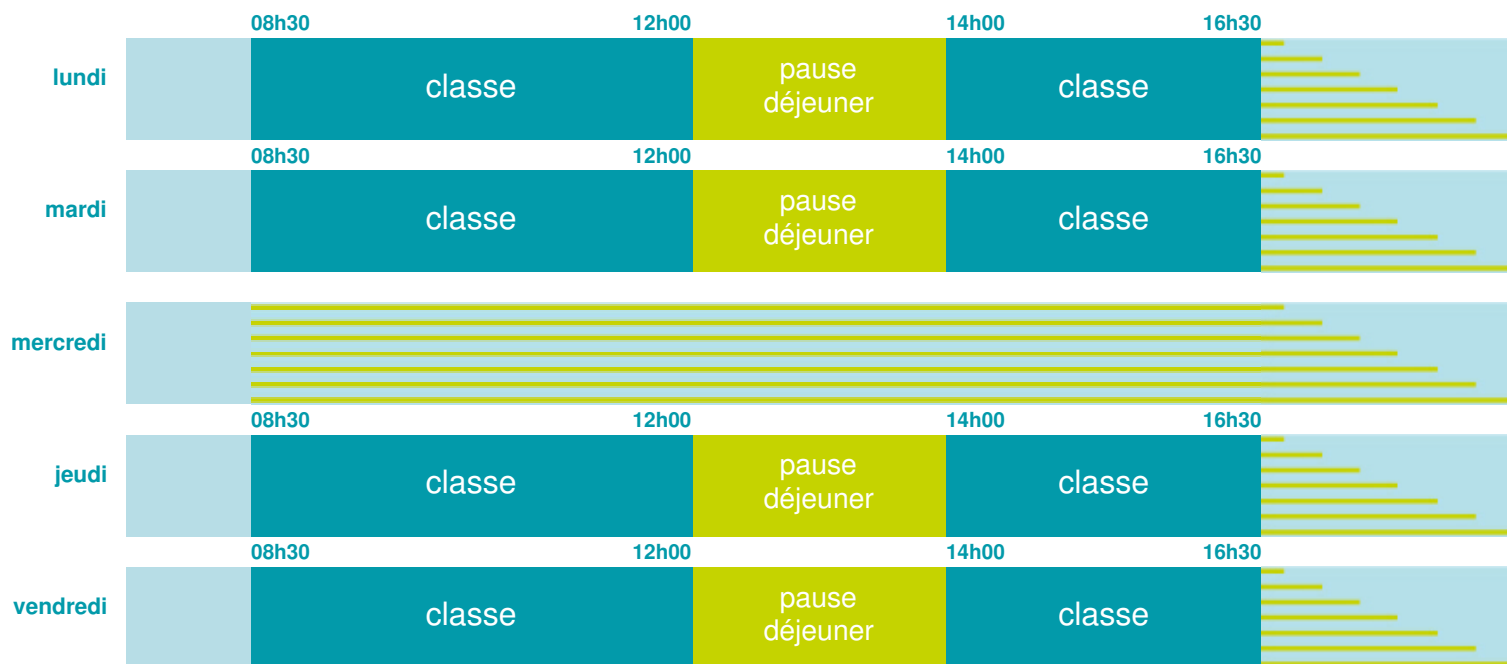

Ecole élémentaire Jean Moulin

École élémentaire

Zone B

École publique

Code école : 0131220F

Boulevard Maurice Nogues

13700 MARIIGNANE

Tél. 0442097282

Cette école est située dans l'académie de Aix-Marseille

<http://www.ac-aix-marseille.fr>

Horaires
année scolaire
2018-2019

Les horaires des activités périscolaires / extrascolaires organisées par la commune / l'intercommunalité vous seront communiqués par la mairie.