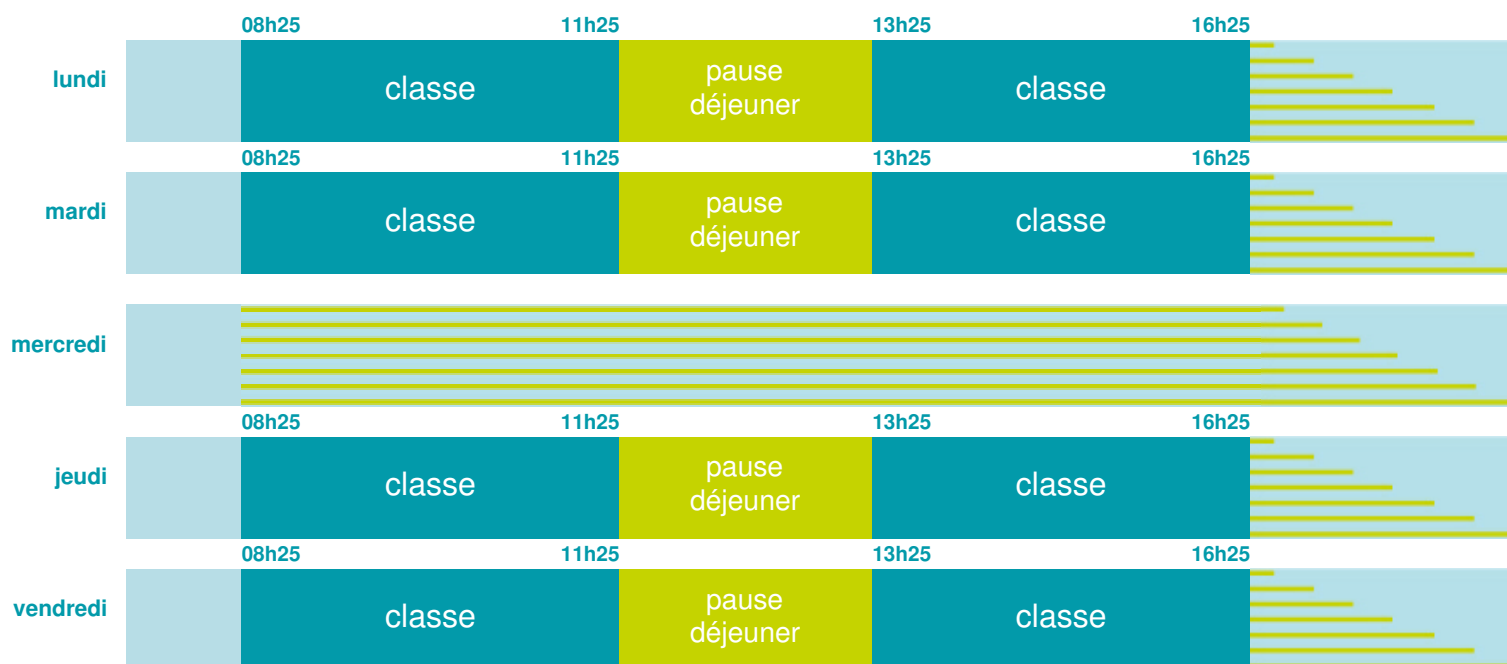

École maternelle

École maternelle

Zone B

École publique

Code école : 0131258X

Avenue de la 2ème DIVISION BLINDEE

13420 GEMENOS

Tél. 0442322002

Cette école est située dans l'académie de Aix-Marseille

<http://www.ac-aix-marseille.fr>

Horaires
année scolaire
2019-2020

Les horaires des activités périscolaires / extrascolaires organisées par la commune / l'intercommunalité vous seront communiqués par la mairie.